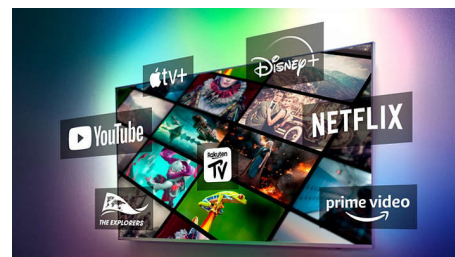

Android TV

Vďaka systému Android TV od spoločnosti Philips sa dostanete k obsahu, ku ktorému chcete, kedy len chcete. Môžete si prispôbiť domovskú obrazovku, aby zobrazovala vaše obľúbené aplikácie, a tým si zjednodušiť spustenie streamovania filmov a seriálov, ktoré milujete. Alebo pokračovanie na mieste, kde ste prestali.