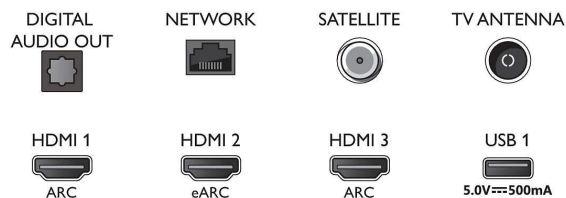

## Connections

Side

Bottom

Dátum vydania  
2023-07-21

Verzia: 6.3.1

EAN: 87 18863 03409 5

© 2023 Koninklijke Philips N.V.  
Všetky práva vyhradené.

Autor si vyhradzuje právo zmeny špecifikácií bez oznámenia. Ochranné známky sú majetkom Koninklijke Philips N.V. alebo ich príslušných vlastníkov.