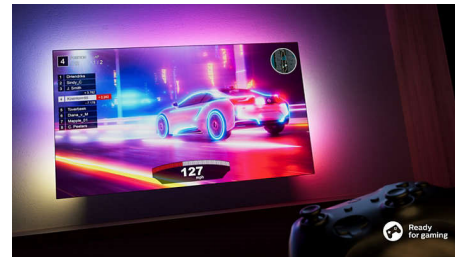

Pripravené na hry

Váš televízor Philips je skvelý na hranie hier. Keď zapnete konzolu, televízor sa automaticky prepne na nastavenie s mimoriadne nízkou latenciou, ktoré zaistí rýchlu odozvu pri hraní a neuveriteľne plynulú grafiku. Podpore HDMI 2.1 a VRR a režim hry Ambilight prinesie vzrušenie priamo do miestnosti.