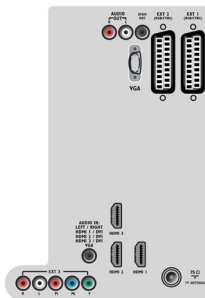

LCD TV

81 cm (32") Full HD 1080p, digitálny televízor

32PFL7674H/12

Technické údaje

Obraz/Displej

- Pomer strán: Širokouhlá obrazovka
- Diagonálny rozmer obrazovky (v palcoch): 32 palec
- Diagonálny rozmer obrazovky (metrický): 81 cm
- Farebná skrínka: Tmavosivý odtieň
- Rozlíšenie panela: 1920 x 1080p
- Jas: 500 cd/m²
- Dokonalejšie zobrazenie: Pixel precise HD, Perfect

Natural Motion, Komprimovanie pohybu 3/2 - 2/2, 3D hrebeňový filter, Active Control + Svetelný snímač, Digitálna redukcia šumu, Dynamické zdokonalenie kontrastu, Vylepšené prechody jasu, Progressívne riadkovanie, 2D/3D redukcia šumu, 100 Hz LCD

- Typ obrazovky: LCD W-UXGA aktívna matica s Full HD
- Dynamický kontrast obrazovky: 80000:1

- Čas odozvy (typický): 3 ms
- Uhol zobrazenia: 176° (H)/176° (V)
- Zdokonalenie obrazovky: Antireflexný povrch obrazovky
- Spracovanie farieb: 4 trilióny farieb (14-bitové RGB)

Podporované rozlíšenie displeja

- Počítačové formáty: 640 x 480, 60 Hz, 800 x 600,

Rear connectors