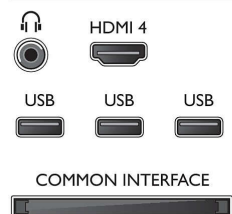

Specifikacije

Ambilight

- Funkcije Ambilight: Prilagoditev barvi stene, Način osvetlitve za salonsko vzdušje
- Različica Ambiligha: 3-stranska XL

Slika/zaslon

- Razmerje stranic: 16 : 9
- Velikost diagonale zaslona (v palcih): 84 palec
- Velikost diagonale zaslona (cm): 213 cm
- Zaslon: LED Ultra HD

- Ločljivost zaslona: 3840 x 2160 slikovnih pik
- 3D: Easy 3D, Celozaslonsko igranje iger z 2 igralcema*, Prilagoditev globine 3D, Pretvorba iz 2D v 3D
- Svetlost: 450 cd/m²
- Izboljšava slike: Tehnologija Ultra Pixel HD, Izjemno visoka ločljivost, 900Hz PMR Ultra, Micro Dimming Pro, Lokalni kontrast, Perfect 3D Natural Motion

Podprta ločljivost zaslona

- Računalniški vhodi na vseh priključkih HDMI: do 1920x1080 pri 60 Hz
- Dodatni računalniški vhodi na priključku HDMI5: do Ultra HD 3840 x 2160 pri 30 Hz
- Video vhodi na vseh priključkih HDMI: do 1920 x 1080 slikovnih pik, pri 24, 25, 30, 50, 60 Hz
- Dodatni video vhodi na priključku HDMI5: Ultra HD 3840 x 2160 slikovnih pik, pri 24, 25, 30 Hz

Connections

Side