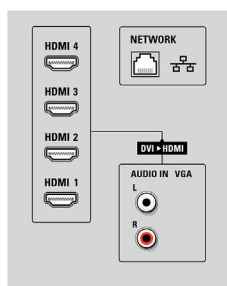

Technické údaje

Ambilight

- Ambilight - vlastnosti: Ambilight Spectra 3, Režim osvetlenia obývacej izby
- Svetelný systém Ambilight: LED so širokým spektrom farieb
- Funkcia stlmenia: Manuálne a so svetelným snímačom

Obraz/Displej

- Pomer strán: Širokouhlá obrazovka
- Diagonálny rozmer obrazovky (v palcoch): 52 palec

- Diagonálny rozmer obrazovky (metrický): 132 cm
- Farebná skrinka: Brúsená hliníková predná strana
- Rozlíšenie panela: 1920 x 1080p
- Jas: 500 cd/m²
- Dokonalejšie zobrazenie: Perfect Pixel HD Engine, Perfect Natural Motion, Dokonalý kontrast, Dokonalé farby, Displej so širokým farebným rozsahom, Komprimovanie pohybu 3/2 - 2/2, 3D hrebeňový filter, Active Control + Svetelný snímač, Potlačanie rušivých signálov, Progresívne riadkovanie, Spracovanie obrazu 1080p 24/25/30

- Hz, Spracovanie obrazu 1080p 50/60 Hz, 200 Hz Clear LCD*, Funkcia Scanning backlight, Lokálne stlmené LED podsvietenie, Segmentové LED podsvietenie
- Typ obrazovky: LCD W-UXGA aktívna matica s Full HD
- Dynamický kontrast obrazovky: 5 000 000:1
- Čas odozvy (typický): 1 (ekv. BEV) ms
- Uhol zobrazenia: 176° (H)/176° (V)
- Zdokonalenie obrazovky: Antireflexný povrch

Rear connectors

Side