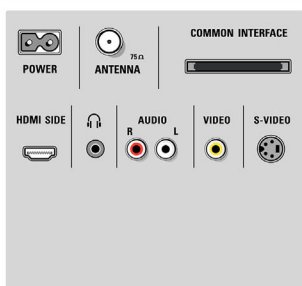

Technické údaje

Ambilight

- Ambilight - vlastnosti: Ambilight Spectra 3, Režim osvetlenia obývacej izby
- Svetelný systém Ambilight: LED so širokým spektrom farieb
- Funkcia stlmenia: Manuálne a so svetelným snímačom

Obraz/Displej

- Pomer strán: Širokouhlá obrazovka
- Diagonálny rozmer obrazovky (v palcoch): 52 palec

- Diagonálny rozmer obrazovky (metrický): 132 cm
- Farebná skrinka: Brúsená hliníková predná strana
- Rozlíšenie panela: 1920 x 1080p
- Jas: 500 cd/m²
- Dokonalejšie zobrazenie: Perfect Pixel HD Engine, Perfect Natural Motion, Dokonalý kontrast, Dokonalé farby, Displej so širokým farebným rozsahom, Komprimovanie pohybu 3/2 - 2/2, 3D hrebeňový filter, Active Control + Svetelný snímač, Potlačanie rušivých signálov, Progresívne riadkovanie, Spracovanie obrazu 1080p 24/25/30

- Hz, Spracovanie obrazu 1080p 50/60 Hz, 200 Hz Clear LCD*, Funkcia Scanning backlight, Lokálne stlmené LED podsvietenie, Segmentové LED podsvietenie
- Typ obrazovky: LCD W-UXGA aktívna matica s Full HD
- Dynamický kontrast obrazovky: 5 000 000:1
- Čas odozvy (typický): 1 (ekv. BEV) ms
- Uhol zobrazenia: 176° (H)/176° (V)
- Zdokonalenie obrazovky: Antireflexný povrch

Rear connectors

Side