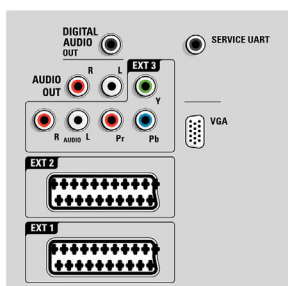

Technické údaje

Ambilight

- Ambilight - vlastnosti: Ambilight Spectra 3, Režim osvetlenia obývacej izby
- Svetelný systém Ambilight: LED so širokým spektrom farieb
- Funkcia stlmenia: Manuálne a so svetelným snímačom

Obraz/Displej

- Pomer strán: Širokouhlá obrazovka
- Diagonálny rozmer obrazovky (v palcoch): 52 palec

- Diagonálny rozmer obrazovky (metrický): 132 cm
- Farebná skrinka: Brúsená hliníková predná strana
- Rozlíšenie panela: 1920 x 1080p
- Jas: 500 cd/m²
- Dokonalejšie zobrazenie: Perfect Pixel HD Engine, Perfect Natural Motion, Dokonalý kontrast, Dokonalé farby, Displej so širokým farebným rozsahom, Komprimovanie pohybu 3/2 - 2/2, 3D hrebeňový filter, Active Control + Svetelný snímač, Potlačanie rušivých signálov, Progresívne riadkovanie, Spracovanie obrazu 1080p 24/25/30

- Hz, Spracovanie obrazu 1080p 50/60 Hz, 200 Hz Clear LCD*, Funkcia Scanning backlight, Lokálne stlmené LED podsvietenie, Segmentové LED podsvietenie
- Typ obrazovky: LCD W-UXGA aktívna matica s Full HD
- Dynamický kontrast obrazovky: 5 000 000:1
- Čas odozvy (typický): 1 (ekv. BEV) ms
- Uhol zobrazenia: 176° (H)/176° (V)
- Zdokonalenie obrazovky: Antireflexný povrch

Rear connectors

Side