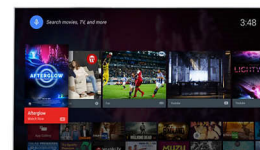

Štvorjadrový procesor a Android

QuadCore

Štvorjadrový procesor značky Philips spolu s výkonným systémom Android prinášajú vzrušujúci herný zážitok. So systémom Android vo vašom televízore môžete surfovať po internete, spúšťať aplikácie a prehrávať videá spôsobom, ktorý je super rýchly, intuitívny a zábavný.