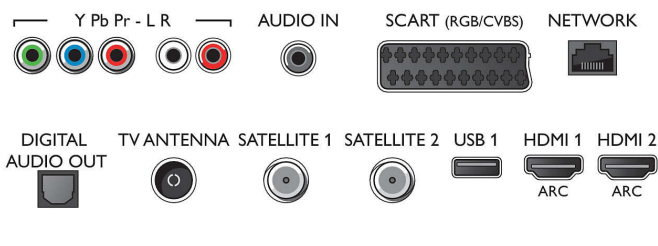

Ultra tenký TV s rozlíš. 4K UHD so sys. Android™
140 cm (55") LED televízor s rozlíšením 4K Ultra HD, štvorjadrový procesor, rozšír. 16 GB, Dvojitý tuner DVB-T/T2/C/S/S2

55PUS7600/12

Technické údaje

Ambilight

- Ambilight - vlastnosti: Prispôsobujúce sa farbe steny, Režim Lounge, Herný režim, Ambilight+hue
- Verzia Ambilight: 3-stranný

Obraz/Displej

- Pomer strán: 16:9
- Diagonálny rozmer obrazovky (v palcoch): 55 palec
- Diagonálny rozmer obrazovky (metrický): 139 cm

- Displej: 4K Ultra HD LED
- 3D: Aktívne 3D, Hranie pre 2 hráčov na celej obrazovke*, Konverzia 2D na 3D, Automatická detekcia 3D
- Rozlíšenie panela: 3840 x 2160
- Jas: 400 cd/m²
- Obrazový engine: Pixel Precise Ultra HD
- Dokonalejšie zobrazenie: Perfect Natural Motion, 1400 Hz Perfect Motion Rate, Micro Dimming Pro, Ultra vysoké rozlíšenie

Podporované rozlíšenie displeja

- Vstupy z počítača cez všetky konektory HDMI: pri 60 Hz, až do rozlíšenia 4K Ultra HD 3840 x 2160
- Obrazové vstupy cez všetky konektory HDMI: pri 24, 25, 30, 50, 60 Hz, až do rozlíšenia 4K Ultra HD 3840 x 2160p

Tuner/Príjem/Vysielanie

- Digitálna TV: 2 x DVB-T/T2/C/S/S2
- Prehrávanie videa: NTSC, PAL, SECAM

Connections

Side

Rear