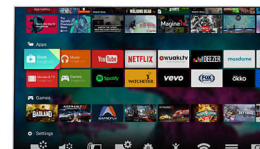

Obsah TV

Lokalita Google Play a galéria aplikácií Philips vám umožňuje preniknúť za hranice bežného televízneho vysielania a priblížiť sa k ohromnej zbierke filmov, TV, hudby, aplikácií a hier. 16 GB rozšíriteľná pamäť pre vás znamená, že máte k dispozícii dostatok priestoru na uloženie všetkého svojho obľúbeného obsahu a inštaláciu doplnkových aplikácií.