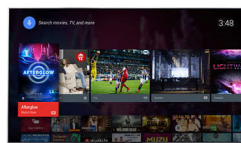

Dvojjadrový procesor a Android

So systémom Android vo vašom televízore môžete navigovať, spúšťať aplikácie a prehrávať videá spôsobom, ktorý je super rýchly, intuitívny a zábavný. Android skvele využíva výkon dvojjadrového procesora na rýchle a jednoduché spracovanie všetkých úloh.

Android

Systém Android vo vašom televízore Smart TV vám umožňuje vychutnať si rýchly procesor a ľahko ovládateľné rozhranie. Predstavuje vašu bránu do sveta nekonečného obsahu: od služby Google Play™, Netflix až po internetový prehliadač a ešte oveľa viac. Disponuje prehľadnou ponukou s priamymi odkazmi na vaše obľúbené položky.

Google Play

Google Play™ má k dispozícii katalóg plný vysokokvalitných hier pre všetky vekové kategórie. Optimalizované na používanie s vašim televízorom, pričom vyzerať rovnako dobre ako sa hrajú. Nemusíte kupovať ďalšiu hernú konzolu, pretože vďaka univerzálnemu hernému ovládaču USB môžete jednoducho vyhľadávať a hrať.