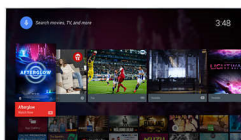

Dvojjadrový procesor a Android

So systémom Android vo vašom televízore môžete navigovať, spúšťať aplikácie a prehrávať videá spôsobom, ktorý je super rýchly, intuitívny a zábavný. Android skvele využíva výkon dvojjadrového procesora

na rýchle a jednoduché spracovanie všetkých úloh.

Android

Systém Android vo vašom televízore Smart TV vám umožňuje vychutnať si rýchly procesor a ľahko ovládateľné rozhranie. Predstavuje vašu bránu do sveta nekonečného obsahu: od služby Google Play™, Netflix až po internetový prehliadač a ešte oveľa viac. Disponuje prehľadnou ponukou s priamymi odkazmi na vaše obľúbené položky.

Spotify Connect

Všetka vaša obľúbená hudba je uložená vo vašom telefóne, ale nevypočuli by ste si ju radšej cez výkonnejšie reproduktory vášho televízora? Vďaka funkcii Spotify Connect si môžete jednoducho prehrať svoj zoznam skladieb v službe Spotify na televízore pomocou aplikácie Spotify vo vašom telefóne, ktorý bude slúžiť ako diaľkové ovládanie. Stačí len stlačiť tlačidlo prehrávania a hudba sa prepne na reproduktory televízora. Žiadne káble, žiadne stres... len sa posaďte a relaxujte.