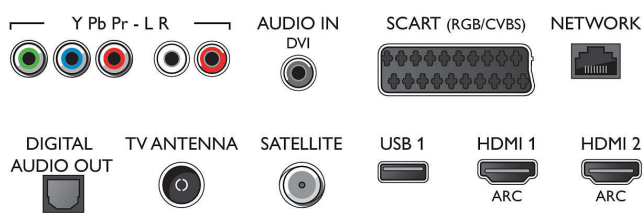

Tuner/Príjem/Vysielanie

- Digitálna TV: DVB-T/C/S/S2
- Prehrávanie videa: NTSC, PAL, SECAM
- Podpora MPEG: MPEG2, MPEG4
- Sprievodca TV programom*: 8-dňový elektr. sprievodca programom

Connections

Side

Rear

Zvuk

- Výstupný výkon (RMS): 20 W
- Zlepšenie kvality zvuku: Incredible Surround, Čistý zvuk, Automatické vyrovnávanie hlasitosti, Smart

Sound, Triple Surround

Pripojiteľnosť

- Počet pripojení HDMI: 4
- Funkcie HDMI: Audio Return Channel
- EasyLink (HDMI-CEC): Prepájanie cez diaľkové ovládanie, Systémové ovládanie zvuku, Pohotovostný režim systému, Prehrávanie jedným dotykcom
- Počet konektorov Scart (RGB/CVBS): 1
- Počet konektorov USB: 3
- Bezdrôtové pripojenie: Duálne pásmo, Funkcia Wi-Fi Direct, Integrované Wi-Fi 802.11n 2x2
- Iné pripojenia: Anténa IEC75, Common Interface Plus (CI+), Ethernet-LAN RJ-45, Digitálny zvukový výstup (optický), Zvukový vstup Ľ/P, Zvukový vstup (DVI), Slúchadlový výstup, Servisný konektor, Konektor satelitu