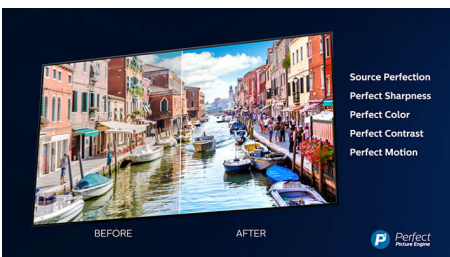

Technológia P5 Perfect Picture Engine

Technológia P5 Perfect Picture Engine od spoločnosti Philips poskytuje taký skvelý obraz, ako obsah, ktorý milujete. Detaily majú značne väčšiu hĺbkou. Farby sú jasné a odtiene pleti vyzerajú prirodzene. Kontrast je taký ostrý, že

precítite každý detail. Pohyb je taký plynulý, že nikdy nestratíte loptu z dohľadu, nezávisle od toho, aká rýchla hra je.