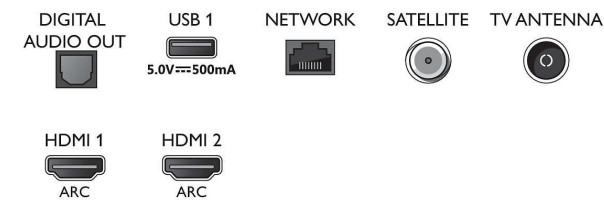

Bottom

4K UHD LED televízor Smart TV

146 cm (58") Ambilight TV Podpora HDR10+, Technológia P5 Perfect Picture Engine, Zabudovaný asistent Alexa

Technické údaje

- Indikátor sily signálu
- Teletext: 1 000-stránkový Hypertext
- Podpora HEVC