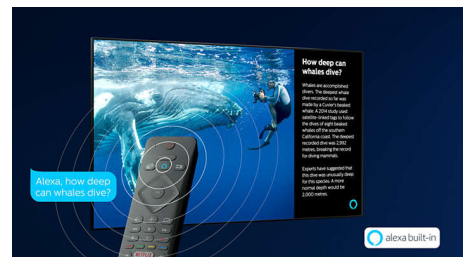

Hlasové ovládanie

Teraz môžete pomocou hlasu ovládať televízor Philips Smart TV. Alexu môžete požiadať, aby zmenila televízne kanály, prešla na vašu hernú konzolu alebo ovládala vašu termostat. S Alexou dokážete toto všetko a oveľa viac.

Čistý zvuk

Čistý zvuk z celopásmových reproduktorov.

Výrazné basy

Jasné a zreteľné dialógy. Výrazné basy.

Dizajn

Stredne svetlý strieborný rám. Tenké nožičky.

4K UltraHD

OLED+

Dolby Vision-Atmos

4K UltraHD HDR

alexa built-in