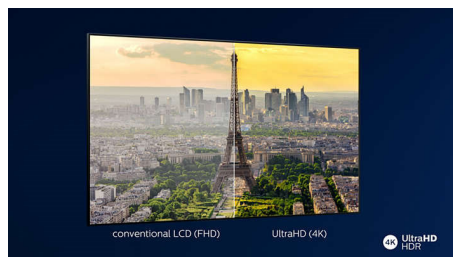

HDR10+

S televízorom Philips HDR10 je kvalita obrazu ešte dokonalejšia a realistickejšia. Dynamické metaúdaje umožňujú vašmu televízoru upravovať úroveň jasnosti v každej snímke. Od svetlých nebies po chrámy zaliate žiarou sviečok vyzerajú farby skutočne. Pôvodné detaily sú zachované. Kontrast je bezchybný.