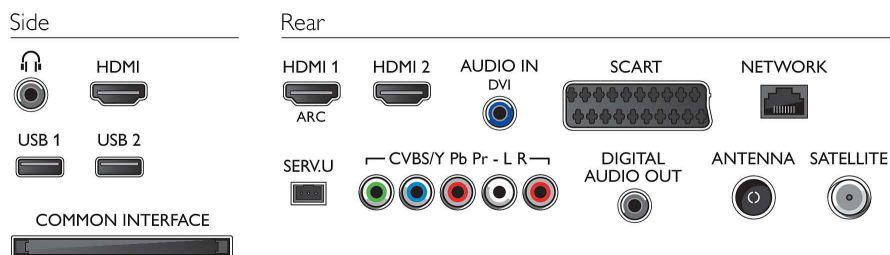

Technické údaje

Ambilight

- Ambilight - vlastnosti: Prispôsobujúce sa farbe steny, Režim osvetlenia obývacej izby
- Verzia Ambilight: 2-stranný

Obraz/Displej

- Pomer strán: 16:9
- Diagonálny rozmer obrazovky (v palcoch): 32 palec
- Diagonálny rozmer obrazovky (metrický): 81 cm
- Displej: LED Full HD
- 3D: Hranie pre 2 hráčov na celej obrazovke*

Nastavenie hĺbky 3D, Konverzia 2D na 3D, Easy 3D

- Rozlíšenie panela: 1920 x 1080p
- Jas: 400 cd/m²
- Dokonalejšie zobrazenie: 300 Hz Perfect Motion Rate, Micro Dimming, Pixel Plus HD
- Dynamický kontrast obrazovky: 500 000 : 1

Podporované rozlíšenie displeja

- Počítačové vstupy: až do 1920 x 1080 pri 60 Hz
- Video vstupy: 24, 25, 30, 50, 60 Hz, až do 1920 x 1080p

Tuner/Prijem/Vysielanie

- Digitálna TV: DVB-T/C/S/S2
- Prehrávanie videa: NTSC, PAL, SECAM
- Podpora MPEG: MPEG2, MPEG4

Smart TV

- Interaktívny TV: HbbTV*
- Sprievodca TV programom*: 8-dňový elektr. sprievodca programom
- Aplikácie SmartTV*: Catch-up TV, Netflix*, Online aplikácie, Online video obchody, Otvorený