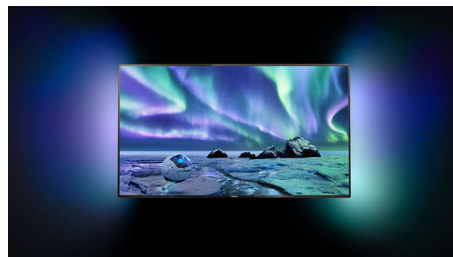

2-stranná funkcia Ambilight

Táto patentovaná technológia spoločnosti Philips vytvára efekt rozšírenia obrazovky a prináša intenzívnejší divácky zážitok projekciou jemnej žiary z boku televíznej

32PFL5008K/12

obrazovky na okolitú stenu. Farba sa automaticky prispôbuje obrazu na televíznej obrazovke. Vďaka funkcii prispôbenia stene je farba svetla v dokonalej súhre s obrazom na televíznej obrazovke bez ohľadu na farbu steny. Pomocou rôznych nastavení si môžete zážitok prispôbiť podľa svojich preferencií pri pozieraní.