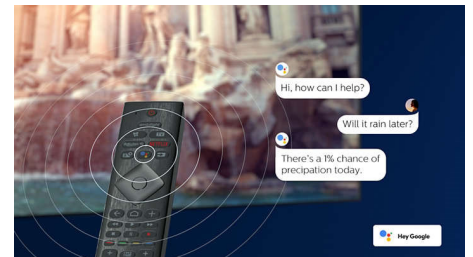

Zasnova

Vrtljivo stojalo. Osvetljen daljinski upravljalnik z usnjem Muirhead.

Android TV

Philipsov televizor z OS Android TV zagotovi zeleno vsebino, kadar koli jo želite. Osnovni zaslon lahko prilagodite tako, da bodo na njem prikazane najbolj priljubljene aplikacije, zato bo pretakanje filmov in oddaj enostavnejše. Gledanje nadaljujte od tam, kjer ste ostali.

Glasovni pomočnik

Philips Android TV upravljajte glasovno. Želite igrati igre, gledati Netflix ali poiskati vsebino in aplikacije v Trgovini Google Play? Povejte to svojemu televizorju. Z ukazi lahko upravljate vse pametne domače naprave, ki so združljive s Pomočnikom Google, kot je zatemnitev luči ali nastavev termostata za filmski večer. Ne da bi vstali s kavča. Nikoli več vam ne bo treba iskati daljinskega upravljalnika. Zdaj lahko svoj televizor Philips upravljate glasovno prek naprav s podporo za pomočnico Alexa, kot je Amazon Echo. Z Alexa lahko vklopite televizor, spreminjate programe, preklopite na igralno konzolo in še več.