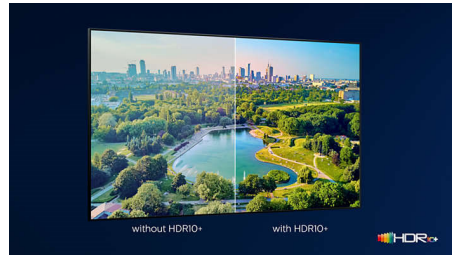

Podprti vsi pomembnejši formati HDR

Philipsov 4K UHD OLED-televizor je združiliv z vsemi pomembnejšimi HDR- formati, kot sta npr. HDR10+ in Dolby Vision. Bodisi da gre za serijo, ki je ne smete zamuditi, ali najnovjšo videoigro, vse podrobnosti v temnih odtenkih slike so jasno vidne. Obsijane površine zableščijo. Barve so pristnejše. Gibanje je neverjetno gladko.