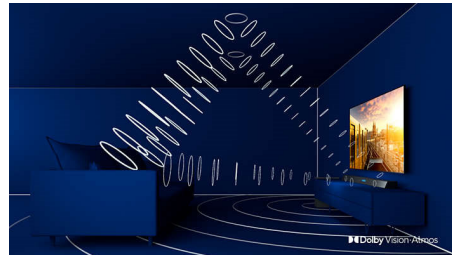

Dolby Vision in Dolby Atmos

Podpora za vrhunski zvok in video format Dolby pomeni, da vsebina HDR, ki jo gledate, videti in slišati veličastno resnično. Naj gre za pretakanje najnovjše serije ali komplet predvajalnika Blu-ray, deležni boste kontrasta, svetlobe in barve, ki odražajo režiserjeve originalne namene. Zvok pa je prostoren, jasen, natančen in globok.

Zasnova

Vrtljivo stojalo. Osvetljen daljinski upravljalnik z usnjem Muirhead.