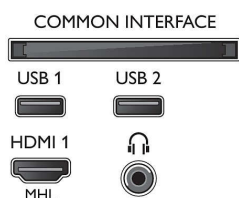

Napajanje

- Omrežno napajanje: 220–240 V AC, 50/60 Hz
- Temperatura okolja: 5 °C do 35 °C
- Poraba energije v stanju pripravljenosti: $0,3\text{ W}$
- Razred na energetske oznaki: A+
- Moč na energetske oznaki EU: 24 W
- Funkcije varčevanja z energijo: Časovnik za samodejni izklop, Način Eco, Izklop slike (za radio)
- Poraba energije v izklopljenem stanju: $0,3$
- Letna poraba energije: 35 kWh

Dotatna oprema

- Priložena dodatna oprema: Daljinski upravljalnik, Namizno stojalo, Napajalni kabel, vodnik za hiter začetek, Brošura s pravnimi in varnostnimi informacijami, 2 bateriji AAA

Dimenzije

- Širina izdelka: 726,49 mm
- Višina izdelka: 439 mm
- Globina izdelka: 76,8 mm
- Teža izdelka: 4,9 kg
- Širina izdelka (s stojalom): 726,49 mm
- Višina izdelka (s stojalom): 491,02 mm
- Globina izdelka (s stojalom): 438,8 mm
- Teža izdelka (s stojalom): 5,16 kg
- Širina škatle: 800 mm
- Višina škatle: 540 mm

Connections

Side