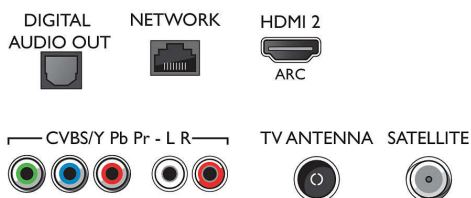

Rear

Datum izdaje 2023-10-09

Različica: 12.5.1

EAN: 87 18863 01004 4

© 2023 Koninklijke Philips N.V.
Vse pravice pridržane.

Specifikacije se lahko spremenijo brez predhodnega obvestila. Blagovne znamke so v lasti podjetja Koninklijke Philips N.V. ali drugih lastnikov.

www.philips.com

- Globina škatle: 150 mm
- Teža vključno z embalažo: 7,1 kg
- Združljiv s stenskim nosilcem: 100 x 100 mm

* Elektronski programski vodnik in dejanska vidljivost (do 8 dni) sta odvisna od države in operaterja.
* Poraba energije v kWh na leto za televizor, ki deluje 4 ure na dan 365 dni. Dejanska poraba energije je odvisna od uporabe televizorja.
* Televizor podpira sprejem DVB za nekodirane kanale. Določeni operaterji DVB mogoče niso podprti. Posodobljen seznam si lahko ogledate med pogostimi vprašanji na Philipsovi spletni strani za podporo. Nekateri operaterji zahtevajo modul za pogojni dostop in naročnino. Za več informacij se obrnite na operaterja.
* (Philips) združljivo samo z določenimi predvajalniki Philips.