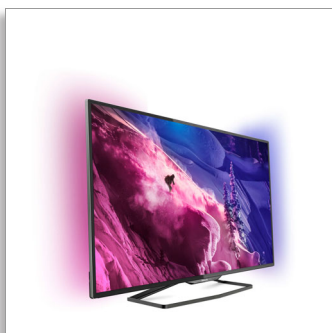

Philips 6900 series  
Ultra tenký Smart LED  
televízor s rozlíšením Full  
HD

**102 cm (40")**

Full HD LED TV  
Dvojjadrový procesor  
DVB-T/C/S/S2

**40PFK6949**

## Ultra tenký Smart LED televízor s rozlíšením Full HD

s funkciou 2-stranného osvetlenia Ambilight

Inteligentný LED televízor zo série Philips 6900 s výnimočne tenkým rámom rezaným diamantom, ktorý si vás získa. Ale nie je to len krásny kúsok: je plný vynikajúcich funkcií napr. Ambilight, 3D, Skype™ a mnohých ďalších.