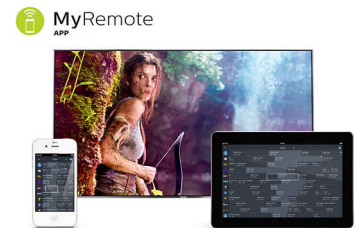

MyRemote*

Ovládajte svoj televízor Philips priamo zo svojho smart zariadenia. Vďaka aplikácii MyRemote je teraz oveľa jednoduchšie zdieľať obsah inteligentného zariadenia s televízorom (funkcia SimplyShare), preniesť televízne vysielanie na tablet (funkcia Wi-Fi Smart Screen) alebo získať aktuálne informácie vďaka sprievodcovi TV programom, ktorý vám umožní vybrať si relácie na sledovanie.