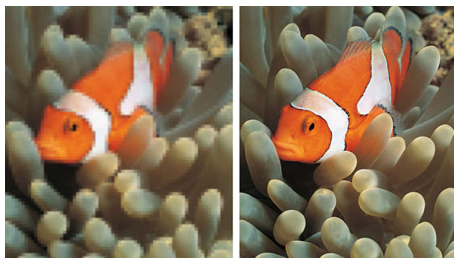

Pixel Plus 2 HD

Pixel Plus 2 HD ponúka jedinečnú kombináciu maximálnej ostrosti, prirodzeného detailu,

vylepšenej hĺbky obrazu, jasných farieb a plynulého a prirodzeného pohybu pri bežnom TV, signáloch s vysokým rozlíšením a multimedialných zdrojoch. Každý pixel prichádzajúceho obrazu sa zdokonaľuje, aby lepšie odpovedal okolitým pixelom, čo spôsobuje prirodzenejší obraz. Artefakty v komprimovanom obsahu sa objavia a zredukujú, vďaka čomu je obraz jasný a ostrý ako britva. Digitálna redukcia šumu zabezpečí, aby bol obraz plynulý a aj napriek tomu ostrý ako britva.