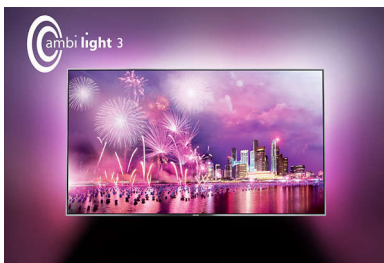

Tenký LED TV s rozlíš. Full HD so sys. Android™
126 cm (50") Full HD LED TV, Dvojjadr. procesor, rozšír. 8 GB pamäť, DVB-T/C/S/S2

50PFK6580/12

Hlavné prvky

Naklonený stredový stojan

Základom nášho nakloneného stredového stojana je sofistikovaná vysoko lesklá strieborná povrchová úprava, ktorú sme potom spojili s mimoriadne štíhlym nakloneným krkom, čím vznikol dizajn televízora, ktorý krásne zapadne do každého moderného interiéru.

Moderný dizajn

Moderný dizajn, ktorý sa hodí k vášmu zariadeniu. Pretože aj na vypnutý televízor by sa malo pozerat' rovnako dobre ako na zapnutý.

3-stranná funkcia Ambilight

Váš dom je viac – je to váš domov, tak prečo si nevybrať televízor, ktorý teplo domova ešte umocní? Unikátna technológia Ambilight spoločnosti Philips rozširuje obrazovku televízora – takže sledovanie pre vás bude intenzívnejším zážitkom, a to vďaka premietaniu extra širokého jasu z troch strán obrazovky televízora na okolité steny. Farby, žiarivé svetlo a vzrušenie siahajú až za hranice obrazovky priamo do vašej obývačky a prinášajú tak pútavý, intenzívny a hlboký divácky zážitok.