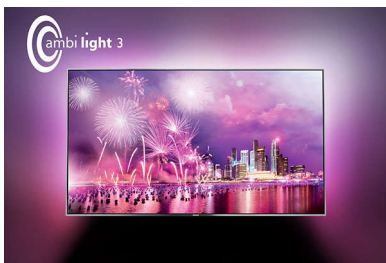

Tenký LED TV s rozlíš. Full HD so sys. Android™
126 cm (50") Full HD LED TV, Dvojjadr. procesor, rozšír. 8 GB pamäť, DVB-T/C

50PFH6550/88

Hlavné prvky

Naklonený stredový stojan

Základom nášho nakloneného stredového stojana je sofistikovaná vysoko lesklá strieborná povrchová úprava, ktorú sme potom spojili s mimoriadne štíhlym nakloneným krkom, čím vznikol dizajn televízora, ktorý krásne zapadne do každého moderného interiéru.

Moderný dizajn

Moderný dizajn, ktorý sa hodí k vášmu zariadeniu. Pretože aj na vypnutý televízor by sa malo pozerat' rovnako dobre ako na zapnutý.

3-stranná funkcia Ambilight

Váš dom je viac – je to váš domov, tak prečo si nevybrať televízor, ktorý teplo domova ešte umocní? Unikátna technológia Ambilight spoločnosti Philips rozširuje obrazovku televízora – takže sledovanie pre vás bude intenzívnejším zážitkom, a to vďaka premietaniu extra širokého jasu z troch strán obrazovky televízora na okolité steny. Farby, žiarivé svetlo a vzrušenie siahajú až za hranice obrazovky priamo do vašej obývačky a prinášajú tak pútavý, intenzívny a hlboký divácky zážitok.