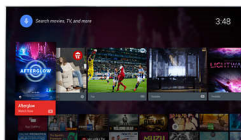

Dvojjadrový procesor a Android

So systémom Android vo vašom televízore môžete navigovať, spúšťať aplikácie a prehrávať videá spôsobom, ktorý je super rýchly, intuitívny a zábavný. Android skvele využíva výkon dvojjadrového procesora na rýchle a jednoduché spracovanie všetkých úloh.

Android

Systém Android vo vašom televízore Smart TV vám umožňuje vychutnať si rýchly procesor a ľahko ovládateľné rozhranie. Predstavuje vašu bránu do sveta nekonečného obsahu: od služby Google Play™, Netflix až po internetový prehliadač a ešte oveľa viac. Disponuje prehľadnou ponukou s priamymi odkazmi na vaše obľúbené položky.