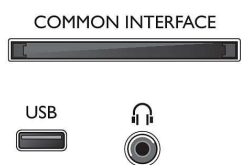

Príkron

- Napájanie zo siete: AC 220 – 240 V, 50/60 Hz
- Okolité teplota: 5 °C až 35 °C
- Spotr. energie v pohotovostnom stave: $\lt; 0.3\text{W}$
- Trieda energetického štítku: A+
- Energetický štítk Európskej únie: 20 W
- Funkcie úspory energie: Časovač automatického vypnutia, Režim Eko, Vypnutie obrazu (pre rádio)
- Spotreba energie v režime vypnutia: $\lt; 0,3$
- Ročná spotreba energie: 29 kWh

Príslušenstvo

- Dodávané príslušenstvo: Diaľkové ovládanie, Podstavec na stôl, Sieťový napájací kábel, Stručná príručka spustenia, Brožúrka s právnymi a bezpečnostnými informáciami, Záručný list

Rozmery

- Šírka prístroja: 560 mm
- Výška prístroja: 336 mm
- Hĺbka prístroja: 35 mm
- Hmotnosť výrobku: 3 kg
- Šírka zostavy (so stojanom): 560 mm
- Výška zostavy (so stojanom): 344 mm
- Hĺbka zostavy (so stojanom): 112 mm
- Hmotnosť produktu (+ stojan): 3.2 kg
- Šírka krabice: 630 mm
- Výška krabice: 415 mm
- Hĺbka krabice: 100 mm
- Hmotnosť vrátane balenia: 4 kg
- Kompatibilné s nástennými držiakmi: 75 x 75 mm

Connections

Side