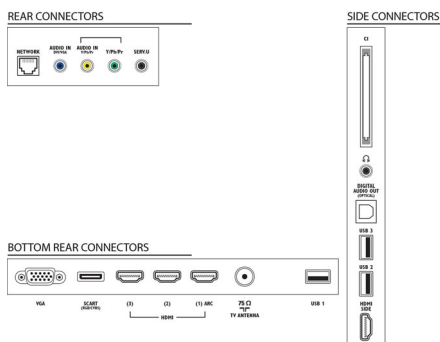

Príkon

- Napájanie zo siete: AC 220 – 240 V, 50/60 Hz
- Okolitá teplota: 5 °C až 40 °C
- Spotr. energie v pohotovostnom stave: $0,15\text{ W}$
- Trieda energetického štítku: A+
- Energetický štítok Európskej únie: 45 W
- Funkcie úspory energie: Časovač automatického vypnutia, Režim Eko, Svetelný snímač, Vypnutie obrazu (pre rádio)
- Ročná spotreba energie: 62 kWh

Príslušenstvo

- Dodávané príslušenstvo: Siet'ový napájací kábel, Diaľkové ovládanie, Dve batérie AAA, Stolový otočný stojan, Stručná príručka spustenia, Brožúrka s právnymi a bezpečnostnými informáciami, Napájací adaptér DC, Adaptér komponentného kábla, Stručná príručka Smart TV, Záručný list
- Voliteľné príslušenstvo: Bezdrôtový USB adaptér (PTA01)

Rozmery

- Šírka prístroja: 853,9 mm
- Výška prístroja: 519,1 mm
- Hĺbka prístroja: 43,0 mm
- Hmotnosť výrobku: 10,1 kg
- Šírka zostavy (so stojanom): 853,9 mm
- Výška zostavy (so stojanom): 558,9 mm
- Hĺbka zostavy (so stojanom): 240,0 mm
- Hmotnosť produktu (+ stojan): 13,59 kg
- Šírka krabice: 1080,0 mm
- Výška krabice: 633,0 mm
- Hĺbka krabice: 160,0 mm
- Hmotnosť vrátane balenia: 16,6 kg
- Kompatibilný držiak na stenu: 200 x 200 mm

Dátum vydania
2023-07-21

Verzia: 11.1.7

EAN: 87 12581 63192 5

© 2023 Koninklijke Philips N.V.
Všetky práva vyhradené.

Autor si vyhradzuje právo zmeny špecifikácií bez oznámenia. Ochranné známky sú majetkom Koninklijke Philips N.V. alebo ich príslušných vlastníkov.

www.philips.com

* Net TV: Navštívte www.philips.com/smarttv a zistíte ponuku služieb vo vašej krajine.

* Nahrávanie cez USB je dostupné len pre digitálne kanály s elektronickým sprievodcom programami založeným na protokole IP (môže podliehať obmedzeniam v závislosti od danej krajiny a kanálov), nahrávanie môže byť zakázané na základe ochrany vysielania proti kopírovaniu (CI+). Vyžaduje si aktívne pripojenie na internet.

* Certifikát DivX Certified® na prehrávanie videa vo formáte DivX® až do rozlíšenia HD 1080p, vrátane prémiového obsahu.

* Televízor podporuje príjem signálu DVB voľne prístupného vysielania. Špecifickí operátori DVB nemusia byť podporovaní. Aktuálny zoznam nájdete v časti Najčastejšie otázky na stránke podpory výrobkov spoločnosti Philips. Niektorí operátori vyžadujú podmienený prístup a registráciu. Ďalšie informácie získate u svojho operátora.

* Spotreba energie v kWh za rok na základe spotreby energie televízora spusteného 4 hodiny denne po dobu 365 dní. Skutočná spotreba energie bude závisieť od spôsobu využívania televízora.

* 8 dňové EPG, služba nie je dostupná vo všetkých krajinách