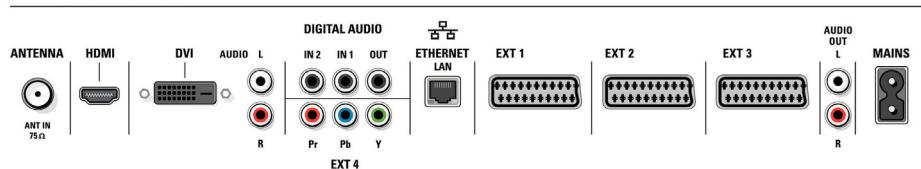

Zvuk

- Výstupný výkon (RMS): 3 x 15 W
- Zvukový systém: Virtual Dolby Digital
- Zlepšenie kvality zvuku: Automatické vyrovnávanie hlasitosti, Digitálne spracovanie signálu, Dynamické zlepšenie basov, Grafický ekvalizér

Reprodukory

- Vstavané reproduktory: 3
- Typy reproduktorov: Ploché monolitné reproduktory NXT, Integrovaný subwoofer

Pripojiteľnosť

- Predné/bočné konektory: 2 x USB, Zvukový vstup Ľ/P, CVBS vstup, Slúchadlový výstup, Viacsťotvá čítačka pamäťových kariet, Vstup S-video

- Ext 1 Scart: Zvuk Ľ/P, CVBS vstup/výstup, RGB
- Ext 2 Scart: Zvuk Ľ/P, CVBS vstup/výstup, RGB, Y/C
- Iné pripojenia: Analógový audio Ľavý/Pravý výstup, Vstup S/PDIF (koaxiálny), Výstup S/PDIF (koaxiálny)
- Ext 3 Scart: Zvuk Ľ/P, CVBS vstup/výstup
- Ext 4: Digitálny koaxiálny S/PDIF, YPbPr
- Ext 5: DVI-I s HDCP, YPbPr
- Ext 6: HDMI

Príkon

- Napájanie zo siete: AC 220 - 240 V +/- 10%
- Okolité teplota: 5 °C až 40 °C
- Spotreba energie: 221 W
- Spotr. energie v pohotovostnom stave: ≈ 1 W

Príslušenstvo

- Dodávané príslušenstvo: DVI-I do VGA adaptéra, Motorizovaný RC otočný stojan, Konzola pre upevnenie na stenu
- Voliteľné príslušenstvo: Pripájací kábel typu 5 v jednom, Podlahový stojan

Rozmery

- Šírka prístroja: 1130 mm
- Výška prístroja: 680 mm
- Hĺbka prístroja: 96 mm
- Hmotnosť výrobku: 28 kg
- Šírka krabice: 1188 mm
- Výška krabice: 900 mm
- Hĺbka krabice: 297 mm
- Hmotnosť vrátane balenia: 48 kg

Rear connectors