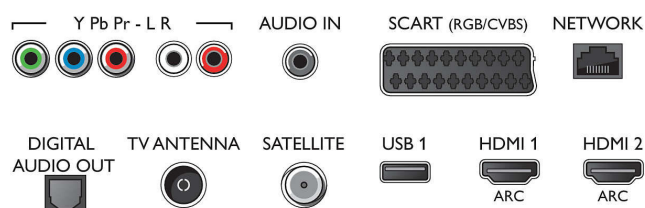

Ultra tenký TV s rozlíš. 4K UHD so sys. Android™
123 cm (49") LED televízor s rozlíšením 4K Ultra HD, Štvorjadrový procesor, rozšír. 16 GB, DVB-T/T2/C/
S/S2

49PUS7100/12

Technické údaje

Ambilight

- Ambilight - vlastnosti: Ambilight+hue, Herný režim, Zabudovaný systém Ambilight+hue, Prispôsobujúce sa farbe steny, Prispôsobujúce sa vzdialenosti steny, Režim Lounge, Funkcia Ambilight pre 3D
- Verzia Ambilight: 2-stranný

Obraz/Displej

- Pomer strán: 16:9
- Diagonálny rozmer obrazovky (v palcoch): 49 palec

- Diagonálny rozmer obrazovky (metrický): 123 cm
- Displej: 4K Ultra HD LED
- 3D: Pasívne 3D, Hranie pre 2 hráčov na celej obrazovke*, Konverzia 2D na 3D, Automatická detekcia 3D
- Rozlíšenie panela: 3840 x 2160
- Jas: 400 cd/m²
- Obrazový engine: Pixel Precise Ultra HD
- Dokonalejšie zobrazenie: 800 Hz Perfect Motion Rate, Micro Dimming Pro, Ultra vysoké rozlíšenie, Natural Motion

Podporované rozlíšenie displeja

- Vstupy z počítača cez všetky konektory HDMI: pri 60 Hz, až do rozlíšenia 4K Ultra HD 3840 x 2160
- Obrazové vstupy cez všetky konektory HDMI: pri 24, 25, 30, 50, 60 Hz, až do rozlíšenia 4K Ultra HD 3840 x 2160p

Tuner/Príjem/Vysielanie

- Digitálna TV: DVB-T/T2/C/S/S2
- Prehrávanie videa: NTSC, PAL, SECAM
- Podpora MPEG: MPEG2, MPEG4
- Sprievodca TV programom*: 8-dňový elektr.

Connections

Side

Rear