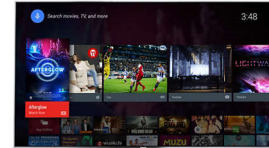

Štvorjadrový procesor a Android

Štvorjadrový procesor značky Philips spolu s výkonným systémom Android prinášajú vzrušujúci herný zážitok. So systémom Android vo vašom televízore môžete navigovať, spúšťať aplikácie a prehrávať videá spôsobom, ktorý je super rýchly, intuitívny a zábavný.

Google Play

Google Play™ má k dispozícii katalóg plný vysokokvalitných hier pre všetky vekové kategórie. Optimalizované na používanie s vaším televízorom, pričom vyzerajú rovnako dobre ako sa hrajú. Nemusíte kupovať ďalšiu hernú konzolu, pretože vďaka univerzálnemu hernému ovládaču USB môžete jednoducho vyhľadávať a hrať.