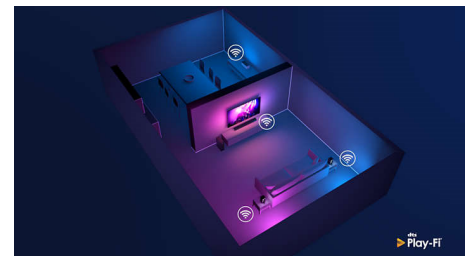

DTS Play-Fi

S funkciou DTS Play-Fi na vašom televízore Philips sa môžete pripojiť na kompatibilné reproduktory v ktorejkoľvek miestnosti. Máte v kuchyni bezdrôtové reproduktory? Počúvajte film počas prípravy občerstvenia alebo si nenechajte ujsť športový komentár, kým odbehnete pre nápoje.