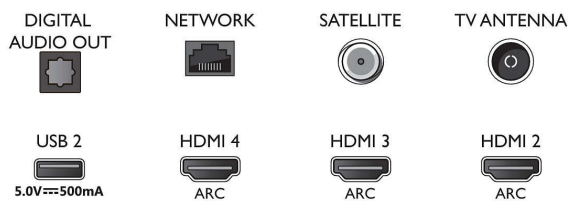

Obraz/Displej

- Pomer strán: 16:9
- Diagonálny rozmer obrazovky (v palcoch): 58 palec
- Diagonálny rozmer obrazovky (metrický): 146 cm

- Displej: 4K Ultra HD LED
- Rozlíšenie panela: 3840 x 2160
- Obrazový engine: Technológia P5 Perfect Picture Engine
- Dokonalejšie zobrazenie: Ultra vysoké rozlíšenie, HDR10+, Dolby Vision, 2200 PPI
- Diagonálny rozmer obrazovky (v palcoch): 58 palcov

Tuner/Prijem/Vysielanie

- Digitálna TV: DVB-T/T2/T2-HD/C/S/S2
- Prehrávanie videa: PAL, SECAM
- Podpora MPEG: MPEG2, MPEG4

Connections

Side

Bottom

LED Android TV s rozlíšením 4K UHD

146 cm (58") Ambilight TV Podpora hlavných formátov HDR, Technológia P5 Perfect Picture Engine, Televízor Android/hlas. ovlád. pom. AI