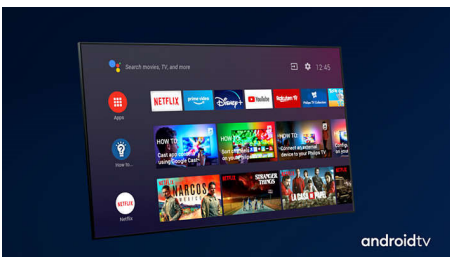

Android TV.

Prispôbte si svoj televízor Philips Android TV podľa seba. Ak je tento týždeň na programe

Amazon a YouTube a budúci týždeň zas Rakuten TV a Netflix, žiadny problém. Jasné a intuitívne rozhranie vám umožní umiestniť obľúbený obsah do centra diania. Jednoducho pokračujte v pozieraní najnovšieho seriálu tam, kde ste skončili, alebo si pozrite najnovšie vydané filmy.