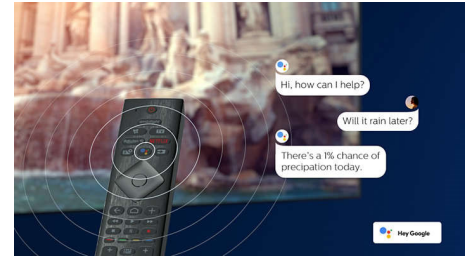

Hlasový asistent

Ovládajte svoj televízor Philips so systémom Android hlasom. Chcete si zahrať hru, pozerat Netflix alebo hľadať obsah a aplikácie v obchode Google Play? Povedzte to svojmu televízoru. Môžete dokonca ovládať všetky inteligentné domáce zariadenia kompatibilné so službou Asistent Google, ako je stmelenie svetiel a nastavenie termostatu počas filmovej noci. Bez toho, aby ste sa postavili z gauča. Dni hľadania diaľkového ovládania televízora skončili. Teraz môžete použiť svoj hlas na ovládanie inteligentného televízora Philips pomocou zariadení s podporou asistenta Alexa, ako napríklad Amazon Echo. S asistentom Alexa môžete zapnúť televízor, prepnúť kanál, prepnúť na hernú konzolu a oveľa viac.