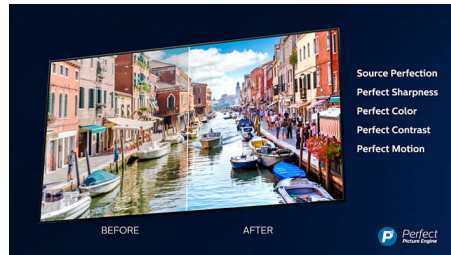

Technológia P5 Perfect Picture Engine

Technológia P5 Engine od spoločnosti Philips poskytuje taký skvelý obraz, ako obsah, ktorý milujete. Details majú zreteľne väčšiu hĺbku. Farby sú jasné a odtiene pleti vyzerajú prirodzene. Kontrast je taký ostrý, že precítite každý detail. Pohyb je dokonale plynulý.