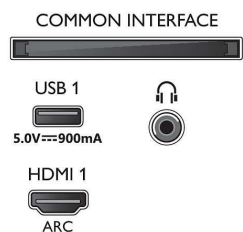

LED Android TV s rozlíšením 4K UHD

146 cm (58") Ambilight TV Podpora hlavných formátov HDR, Technológia P5 Perfect Picture Engine, Televízor Android/hlas. ovlád. pom. AI

Technické údaje

Ambilight

- Ambilight - vlastnosti: Zabudovaný systém Ambilight+hue, Hudba Ambilight, Herný režim, Prispôsobujúce sa farbe steny, Režim Lounge, AmbiWakeUp, AmbiSleep
- Verzia Ambilight: 4-stranný

Obraz/Displej

- Pomer strán: 16:9
- Diagonálny rozmer obrazovky (v palcoch): 58 palec
- Diagonálny rozmer obrazovky (metrický): 146 cm

- Displej: 4K Ultra HD LED
- Rozlíšenie panela: 3840 x 2160
- Obrazový engine: Technológia P5 Perfect Picture Engine
- Dokonalejšie zobrazenie: Ultra vysoké rozlíšenie, HDR10+, Dolby Vision, 2200 PPI
- Diagonálny rozmer obrazovky (v palcoch): 58 palcov

Podporované rozlíšenie displeja

- Vstupy z počítača cez všetky konektory HDMI:

58PUS9005/12

Podporované HDR, HDR10/ HLG, až 4K UHD 3840 x 2160 pri 60 Hz

- Obrazové vstupy cez všetky konektory HDMI: až 4K UHD 3840 x 2160 pri 60 Hz, HDR podpora, HDR10/HLG (Hybrid Log Gamma), HDR10+/Dolby Vision

Tuner/Prijem/Vysielanie

- Digitálna TV: DVB-T/T2/T2-HD/C/S/S2
- Prehrávanie videa: PAL, SECAM
- Podpora MPEG: MPEG2, MPEG4

Connections

Side