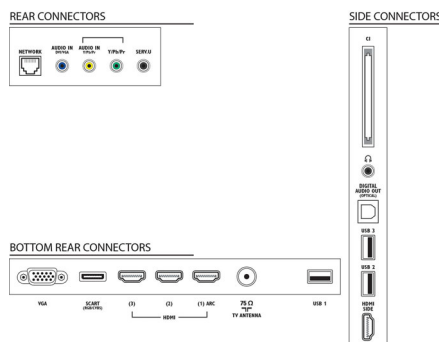

Príkon

- Napájanie zo siete: AC 220 – 240 V, 50/60 Hz
- Okolité teplota: 5 °C až 40 °C
- Spotr. energie v pohotovostnom stave: $0,15\text{ W}$
- Trieda energetického štítku: A+
- Energetický štítok Európskej únie: 43 W
- Funkcie úspory energie: Časovač automatického vypnutia, Režim Eko, Svetelný snímač, Vypnutie obrazu (pre rádio)
- Ročná spotreba energie: 60 kWh

Príslušenstvo

- Dodávané príslušenstvo: Siet'ový napájací kábel, Diaľkové ovládanie, Dve batérie AAA, 2 x 3D okuliare, Podstavec na stôl, Stručná príručka spustenia, Brožúrka s právnymi a bezpečnostnými informáciami, Napájací adaptér DC, Adaptér komponentného kábla, Stručná príručka Smart TV, Záručný list
- Voliteľné príslušenstvo: 3D okuliare PTA416, 3D okuliare PTA426, 3D okuliare, herná súprava PTA436, Bezdrôtový USB adaptér (PTA01)

Rozmery

- Šírka prístroja: 977,2 mm
- Výška prístroja: 589,0 mm
- Hĺbka prístroja: 42,9 mm
- Hmotnosť výrobku: 12,8 kg
- Šírka zostavy (so stojanom): 977,2 mm
- Výška zostavy (so stojanom): 628,7 mm
- Hĺbka zostavy (so stojanom): 240,0 mm
- Hmotnosť produktu (+ stojan): 16,0 kg
- Šírka krabice: 1184,0 mm
- Výška krabice: 683,0 mm
- Hĺbka krabice: 158,0 mm
- Hmotnosť vrátane balenia: 19,5 kg
- Kompatibilný držiak na stenu: 400 x 400 mm

Dátum vydania
2023-07-21

Verzia: 7.0.5

EAN: 87 12581 64362 1

© 2023 Koninklijke Philips N.V.
Všetky práva vyhradené.

Autor si vyhradzuje právo zmeny špecifikácií bez oznámenia. Ochranné známky sú majetkom Koninklijke Philips N.V. alebo ich príslušných vlastníkov.

www.philips.com

* Net TV: Navštívte www.philips.com/smarttv a zistíte ponuku služieb vo vašej krajine.

* Nahrávanie cez USB je dostupné len pre digitálne kanály s elektronickým sprievodcom programami založeným na protokole IP (môže podliehať obmedzeniam v závislosti od danej krajiny a kanálov), nahrávanie môže byť zakázané na základe ochrany vysielania proti kopírovaniu (CI+). Vyžaduje si aktívne pripojenie na internet.

* Certifikát DivX Certified® na prehrávanie videa vo formáte DivX® až do rozlíšenia HD 1080p, vrátane prémiového obsahu.

* Rodičia by mali pri sledovaní obrazu v 3D dohliadať na svoje deti a uistiť sa, že u nich nedôjde k vyššie uvedeným ťažkostiam. Sledovanie obrazu v 3D sa neodporúča deťom do 6 rokov, keďže ich zrakový systém ešte nie je úplne vyvinutý.

* Televízor podporuje príjem signálu DVB voľne prístupného vysielania. Špecifickí operátori DVB nemusia byť podporovaní. Aktuálny zoznam nájdete v časti Najčastejšie otázky na stránke podpory výrobkov spoločnosti Philips. Niektorí operátori vyžadujú podmienený prístup a registráciu. Ďalšie informácie získate u svojho operátora.

* Spotreba energie v kWh za rok na základe spotreby energie televízora spusteného 4 hodiny denne po dobu 365 dní. Skutočná spotreba energie bude závisieť od spôsobu využívania televízora.

* 8 dňové EPG, služba nie je dostupná vo všetkých krajinách