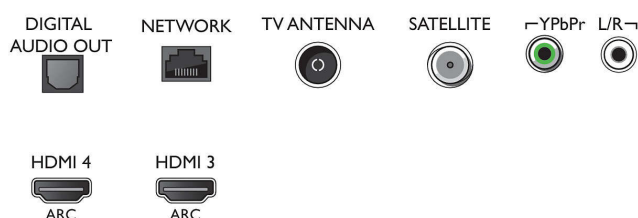

Farba a povrchová úprava

- Predná strana televízora: Plast, strieborná farba

Rozmery

- Šírka prístroja: 1128,4 mm
- Výška prístroja: 663 mm
- Hĺbka prístroja: 83,2 mm
- Hmotnosť výrobku: 12,8 kg
- Šírka zostavy (so stojanom): 1128,4 mm
- Výška zostavy (so stojanom): 715,0 mm
- Hĺbka zostavy (so stojanom): 225,2 mm
- Hmotnosť produktu (+ stojan): 15,6 kg
- Šírka krabice: 1240 mm
- Výška krabice: 800 mm
- Hĺbka krabice: 160 mm
- Hmotnosť vrátane balenia: 20 4 kg
- Kompatibilné s nástennými držiakmi: 200 x 200 mm
- Šírka stojana na televízor: 691,4 mm

Connections

Side

Bottom

Dátum vydania
2023-07-21

Verzia: 12.0.1

EAN: 87 18863 01550 6

© 2023 Koninklijke Philips N.V.
Všetky práva vyhradené.

Autor si vyhradzuje právo zmeny špecifikácií bez oznámenia. Ochranné známky sú majetkom Koninklijke Philips N.V. alebo ich príslušných vlastníkov.