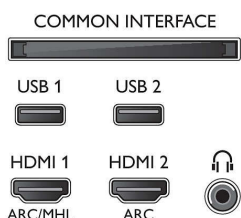

Pripojiteľnosť

- Počet pripojení HDMI: 4
- Funkcie HDMI: 4K, Audio Return Channel
- Počet komponentov v (YPbPr): 1
- EasyLink (HDMI-CEC): Prepájanie cez diaľkové ovládanie, Systémové ovládanie zvuku, Pohotovostný režim systému, Prehrávanie jedným dotykom
- Počet konektorov USB: 2
- Bezdrôtové pripojenie: Duálne pásmo, Integrované Wi-Fi 802.11n 2x2
- Iné pripojenia: Anténa IEC75, Konektor satelitu, Common Interface Plus (CI+), Digitálny zvukový výstup (optický), Ethernet-LAN RJ-45, Zvukový vstup L/P, Slúchadlový výstup
- HDCP 2.2: Áno na všetkých konektoroch HDMI

Farba a povrchová úprava

- Predná strana televízora: Plast, strieborná farba

Rozmery

- Šírka prístroja: 1128,4 mm
- Výška prístroja: 663 mm
- Hĺbka prístroja: 83,2 mm
- Hmotnosť výrobku: 12,8 kg
- Šírka zostavy (so stojanom): 1128,4 mm
- Výška zostavy (so stojanom): 715,0 mm
- Hĺbka zostavy (so stojanom): 225,2 mm
- Hmotnosť produktu (+ stojan): 15,6 kg
- Šírka krabice: 1240 mm
- Výška krabice: 800 mm
- Hĺbka krabice: 160 mm
- Hmotnosť vrátane balenia: 20 4 kg
- Kompatibilné s nástennými držiakmi: 200 x 200 mm
- Šírka stojana na televízor: 691,4 mm

Connections

Side

Bottom

Dátum vydania
2023-07-21

Verzia: 12.0.1

EAN: 87 18863 01550 6

© 2023 Koninklijke Philips N.V.
Všetky práva vyhradené.

Autor si vyhradzuje právo zmeny špecifikácií bez oznámenia. Ochranné známky sú majetkom Koninklijke Philips N.V. alebo ich príslušných vlastníkov.