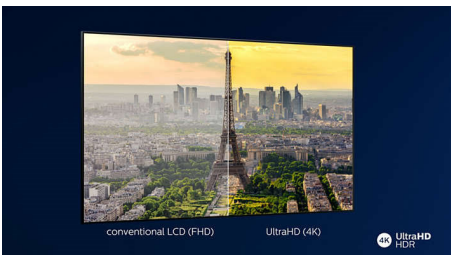

4K Ultra HD

Vďaka štvornásobne vyššiemu rozlíšeniu v porovnaní s bežným rozlíšením Full HD rozsvieti technológia Ultra HD vašu obrazovku viac ako 8 miliónmi pixelov s našou jedinečnou technológiou prevzorkovania Ultra Resolution Upscaling. Zažite krajší obraz bez ohľadu na pôvodný obsah a vychutnajte si ostrejší obraz s lepšou hĺbkou, kontrastom, prirodzeným pohybom a živými detailmi.