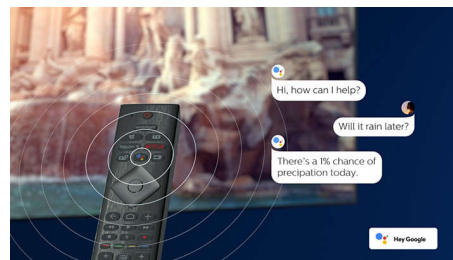

Vstavaný Asistent Google

Ovládajte svoj televízor Philips so systémom Android hlasom. Chcete si zahrať hru, pozerať Netflix alebo hľadať obsah a aplikácie v obchode Google Play? Povedzte to svojmu televízoru. Môžete dokonca ovládať všetky inteligentné domáce zariadenia kompatibilné so službou Asistent Google, ako je stmelenie svetiel a nastavenie termostatu počas filmovej noci. Bez toho, aby ste sa postavili z gauča.