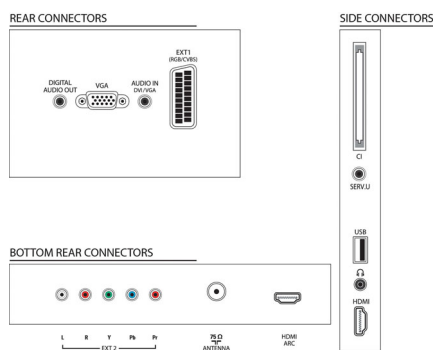

Zvuk

- Výstupný výkon (RMS): 20 W
- Zlepšenie kvality zvuku: Automatické vyrovnávanie hlasitosti, Čistý zvuk, Incredible Surround, Smart Sound, Ovládanie výšok a basov

Pripojiteľnosť

- Počet pripojení HDMI: 2
- Počet komponentov v (YPbPr): 1
- EasyLink (HDMI-CEC): Systémové ovládanie zvuku, Prehrávanie jedným dotykcom, Informácie o systéme (jazyk ponuky)
- Počet konektorov Scart (RGB/CVBS): 1
- Počet konektorov USB: 1
- Iné pripojenia: Anténa IEC75, Common Interface Plus (CI+), PC-vstup VGA + Zvukový Ľ/P vstup, Slúchadlový výstup

Príslušenstvo

- Dodávané príslušenstvo: Siet'ový napájací kábel, Diaľkové ovládanie, Dve batérie AAA, Podstavec na stôl, Manuál používateľa, Stručná príručka spustenia, Záručný list

Rozmery

- Šírka prístroja: 796 mm
- Výška prístroja: 508,3 mm
- Hĺbka prístroja: 93 mm
- Hmotnosť výrobku: 8,35 kg
- Šírka zostavy (so stojanom): 796 mm
- Výška zostavy (so stojanom): 556 mm
- Hĺbka zostavy (so stojanom): 221,4 mm
- Hmotnosť produktu (+ stojan): 10 kg
- Šírka krabice: 1000 mm
- Výška krabice: 610 mm
- Hĺbka krabice: 160 mm
- Kompatibilný držiak na stenu: 200 x 200 mm
- Hmotnosť vrátane balenia: 12,7 kg