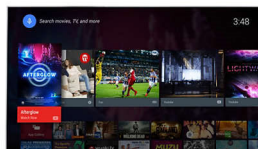

Quad Core + Android TV

Philips Quad Core-processor möter kraften i Android och ger en spännande spelupplevelse. Med Android TV på TV:n navigerar du bland innehåll, startar appar och spelar upp videor på ett sätt som är supersnabbt, superintuitivt och superroligt.