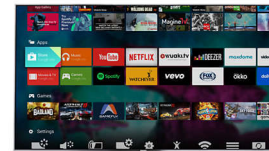

TV-innehåll

Google Play Store och Philips appgalleriet går utöver de klassiska tv-programmen för att ge dig ett stort onlineutbud av filmer, TV, musik, program och spel. 16 GB utbyggbart minne innebär att det finns gott om plats att lagra alla dina favoriter och att installera fler program.

Netflix Recommended TV

Netflix förändrar din underhållningsupplevelse på flera sätt, bl.a. genom att bidra till innovationsutvecklingen av de enheter som du ser TV-serier och filmer på. Om det står på den smarta TV:n att den rekommenderas av Netflix kan du vara säker på att TV:n har genomgått en rigorös utvärderingsprocess baserad på de faktorer som Netflix-användarna värderar högst.

Synlig ljudartikulation

Ljudteknik i en tunn design. Njut av otroliga höga toner och verklighetstroga mellantoner från ett antal mikroenheter i en smal högtalarpanel. När det går att höra alla viskningar, steg och golvknarr är det inte svårt att tänka sig hur kraftfulla alla kraschar, smällar och explosioner låter. Och när det gäller basen har inga kompromisser gjorts med strategiskt placerade bakre högtalare för att få djupa och rika toner. En TV som låter lika bra som den ser ut.

DTS HD Premium Sound

Fantastiska tv-högtalare kräver en kraftfull bildbearbetningsmotor som bevarar renhet. Det förstklassiga DTS HD-ljudet är utformat för att tillhandahålla den upplevelse konsumenterna förväntar sig av förstklassig ljudbearbetning: uppslukande surroundljud med djup, fylig bas och kristallklar dialog som levereras med maximala volymnivåer och utan variationer, klipp eller distorsion.