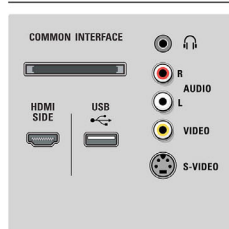

Technické údaje

Ambilight

- Ambilight - vlastnosti: Ambilight Spectra 2, Režim osvetlenia obývacej izby
- Svetelný systém Ambilight: LED so širokým spektrom farieb
- Funkcia stlmenia: Manuálne a so svetelným snímačom

Obraz/Displej

- Pomer strán: Širokouhlá obrazovka
- Diagonálny rozmer obrazovky (v palcoch): 37 palec
- Diagonálny rozmer obrazovky (metrický): 94 cm
- Farebná skrinka: Brúsená hliníková predná strana
- Rozlíšenie panela: 1920 x 1080p
- Jas: 500 cd/m²
- Dokonalejšie zobrazenie: Perfect Pixel HD Engine,

- Perfect Natural Motion, Dokonalý kontrast, Dokonalé farby, Komprimovanie pohybu 3/2 - 2/2, 3D hrebeňový filter, Active Control + Svetelný snímač, 100 Hz Clear LCD, Potlačanie rušivých signálov, Progressívne riadkovanie, Spracovanie obrazu 1080p 24/25/30 Hz, Spracovanie obrazu 1080p 50/60 Hz
- Typ obrazovky: LCD W-UXGA aktívna matica s Full HD
- Dynamický kontrast obrazovky: 80 000:1
- Čas odozvy (typický): 2 (ekv. BEVV) ms
- Uhol zobrazenia: 176° (H)/176° (V)
- Zdokonalenie obrazovky: Antireflexný povrch obrazovky
- Spracovanie farieb: 2250 triliónov farieb, 17-bitové RGB

Podporované rozlíšenie displeja

- Počítačové formáty: 640 x 480, 60 Hz, 800 x 600, 60 Hz, 1024 x 768, 60 Hz, 1280 x 768, 60 Hz, 1360 x 768, 60 Hz, 1920 x 1080, 60 Hz
- Formáty videa: 480i, 60 Hz, 480p, 60 Hz, 576i, 50 Hz, 576p, 50 Hz, 720p, 50, 60 Hz, 1080i, 50, 60 Hz, 1080p, 24, 50, 60 Hz, 1080p, 24, 25, 30 Hz

Tuner/Prijem/Vysielanie

- Vstup antény: 75 ohmový koaxiálny (IEC75)
- Pásmo tunera: Hyperband, S-kanál, UHF, VHF
- TV systém: DVB COFDM 2K/8K
- Digitálna TV: Pozemné vysielanie DVB *, DVB-T MPEG4*, DVB-C MPEG4*, MHEG
- Prehrávanie videa: NTSC, SECAM, PAL

Rear connectors

Side