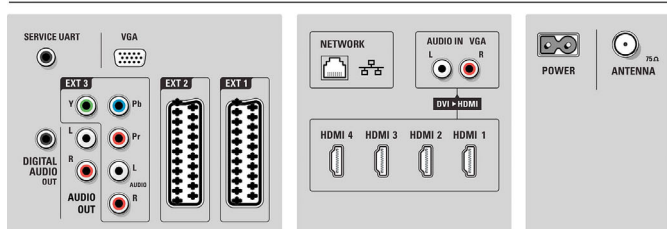

- Perfect Natural Motion, Dokonalý kontrast, Dokonalé farby, Komprimovanie pohybu 3/2 - 2/2, 3D hrebeňový filter, Active Control + Svetelný snímač, 100 Hz Clear LCD, Potlačanie rušivých signálov, Progressívne riadkovanie, Spracovanie obrazu 1080p 24/25/30 Hz, Spracovanie obrazu 1080p 50/60 Hz
- Typ obrazovky: LCD W-UXGA aktívna matica s Full HD
- Dynamický kontrast obrazovky: 80 000:1
- Čas odozvy (typický): 2 (ekv. BEVV) ms
- Uhol zobrazenia: 176° (H)/176° (V)
- Zdokonalenie obrazovky: Antireflexný povrch obrazovky
- Spracovanie farieb: 2250 triliónov farieb, 17-bitové RGB

Podporované rozlíšenie displeja

- Počítačové formáty: 640 x 480, 60 Hz, 800 x 600, 60 Hz, 1024 x 768, 60 Hz, 1280 x 768, 60 Hz, 1360 x 768, 60 Hz, 1920 x 1080, 60 Hz
- Formáty videa: 480i, 60 Hz, 480p, 60 Hz, 576i, 50 Hz, 576p, 50 Hz, 720p, 50, 60 Hz, 1080i, 50, 60 Hz, 1080p, 24, 50, 60 Hz, 1080p, 24, 25, 30 Hz

Tuner/Prijem/Vysielanie

- Vstup antény: 75 ohmový koaxiálny (IEC75)
- Pásmo tunera: Hyperband, S-kanál, UHF, VHF
- TV systém: DVB COFDM 2K/8K
- Digitálna TV: Pozemné vysielanie DVB *, DVB-T MPEG4*, DVB-C MPEG4*, MHEG
- Prehrávanie videa: NTSC, SECAM, PAL

Rear connectors

Side