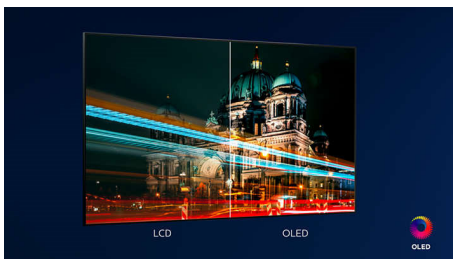

Televízor Philips OLED

S televízorom Philips OLED získate širší pozorovací uhol a jedinečný realistický obraz. Čierne odtiene sú hlbšie. Farby sú vernejšie.

Podrobnosti v tieňoch a svetlých odtieňoch sú presne reprodukované. Podporované sú všetky hlavné formáty HDR. Pocítite plnú silu každej scény.