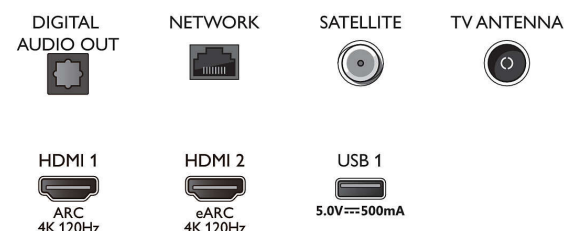

Bottom

Dátum vydania
2023-07-23

Verzia: 9.1.1

EAN: 87 18863 02897 1

© 2023 Koninklijke Philips N.V.
Všetky práva vyhradené.

Autor si vyhradzuje právo zmeny špecifikácií bez oznámenia. Ochranné známky sú majetkom Koninklijke Philips N.V. alebo ich príslušných vlastníkov.

www.philips.com

* Veľkosť pamäte (Flash): 16 GB, skutočná dostupná kapacita na disku sa môže líšiť (v závislosti napríklad od (vopred) nainštalovaných aplikácií, nainštalovaného operačného systému atď.)

* Funkcia elektronického spravidca programom a zobrazenie plánovaných programov (maximálne 8 dní) závisí od konkrétnej krajiny a operátora.

* Ponuka aplikácie pre Android sa líši pre každú krajinu. Podrobnosti nájdete v najbližšom obchode Google Play Store.

* Televízor podporuje príjem signálu DVB voľne prístupného vysielania. Špecifickí operátori DVB nemusia byť podporovaní. Aktuálny zoznam nájdete v časti Najčastejšie otázky na stránke podpory výrobkov spoločnosti Philips. Niektorí operátori vyžadujú podmienený prístup a registráciu. Ďalšie informácie získate u svojho operátora.

* Aplikácia Philips TV Remote a príslušné funkcie sa líšia v závislosti od modelu televízora, operátora a krajiny, ako aj od modelu a operačného systému inteligentných zariadení. Podrobnosti nájdete na adrese: www.philips.com/TVRemoteapp.

* Nahrávanie na zariadenie USB podporujú len digitálne kanály.

* Nahrávanie môže byť obmedzené funkciou ochrany pred kopírovaním (CI+). Môžu platiť obmedzenia pre konkrétne krajiny a kanály.

* Amazon, Alexa a všetky súvisiace logá a obchodné značky spoločnosti Amazon.com, Inc. a jej dcérskych spoločností Amazon Alexa je k dispozícii vo vybraných jazykoch a krajinách.

* Služba Amazon Prime je dostupná vo vybraných jazykoch a krajinách.

* Vyžaduje sa predplatné Disney+. Podlieha podmienkam používania uverejnených na <https://www.disneyplus.com> (c) 2020 Disney a príslušajúce subjekty. Služba Disney+ je dostupná vo vybraných jazykoch a krajinách.

* Pomocník Google Assistant je dostupný na televízoroch Philips Android TV so systémom Android O (8) alebo s novšou verziou. Google Assistant je dostupný vo vybraných jazykoch a krajinách.

* Vyžaduje sa predplatné služby Netflix. Podlieha podmienkam, ktoré nájdete na adrese <https://www.netflix.com>

* Služba Rakuten TV je dostupná vo vybraných jazykoch a krajinách. * Panely televízorov Philips OLED majú certifikát obrazu bez kmitania a neprijemného jasú organizácie UL.