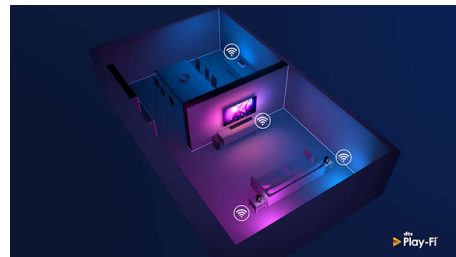

Kompatibilné so systémom DTS Play-Fi

S funkciou DTS Play-Fi na vašom televízore Philips sa môžete pripojiť na kompatibilné reproduktory v ktorejkoľvek miestnosti. Máte v kuchyni bezdrôtové reproduktory? Počúvajte film počas prípravy občerstvenia alebo si nenechajte ujsť športový komentár, kým odbehnete pre nápoje.

Hlasové ovládanie za pomoci umelej inteligencie

Tento systém Android TV od spoločnosti Philips vám umožňuje vybrať si hlasového asistenta. Ovládajte televízor pomocou zariadení Google Home alebo ovládajte televíziu pomocou zariadení s podporou asistenta Alexa.