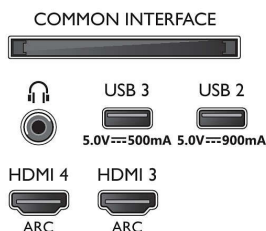

Connections

Side