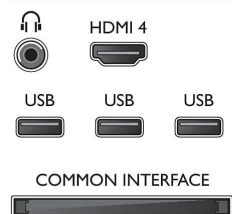

Technické údaje

Ambilight

- Ambilight - vlastnosti: Prispôsobujúce sa farbe steny, Režim osvetlenia obývačky
- Verzia Ambilight: 2-stranný XL

Obraz/Displej

- Pomer strán: 16:9
- Diagonálny rozmer obrazovky (v palcoch): 42 palec
- Diagonálny rozmer obrazovky (metrický): 107 cm

- Displej: LED Full HD
- 3D: Hranie pre 2 hráčov na celej obrazovke*, Nastavenie hĺbky 3D, Konverzia 2D na 3D, Easy 3D
- Rozlíšenie panela: 1920 x 1080p
- Jas: 400 cd/m²
- Dokonalejšie zobrazenie: Pixel precise HD, Micro Dimming, 500 Hz Perfect Motion Rate
- Dynamický kontrast obrazovky: 500 000 : 1

Podporované rozlíšenie displeja

- Počítačové vstupy: až do 1920 x 1080 pri 60 Hz
- Video vstupy: 24, 25, 30, 50, 60 Hz, až do 1920 x 1080p

Tuner/Príjem/Vysielanie

- Digitálna TV: DVB-T/T2/C/S/S2
- Prehrávanie videa: NTSC, PAL, SECAM
- Podpora MPEG: MPEG2, MPEG4

Connections

Side