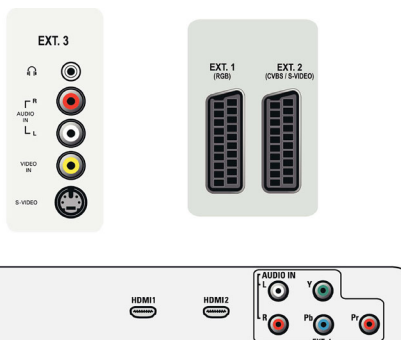

Reproduktory

- Vstavané reproduktory: 2

Pripojiteľnosť

- Počet Scart konektorov: 2
- Ext 1 Scart: Zvuk Ľ/P, CVBS vstup/výstup, RGB
- Ext 2 Scart: Zvuk Ľ/P, CVBS vstup/výstup, Vstup S-video
- Iné pripojenia: Slúchadlový výstup, Bežné rozhranie
- Ext 3: Vstup S-video, CVBS vstup, Zvukový vstup Ľ/P
- Ext 4: YPbPr, Zvukový vstup Ľ/P
- Ext 5: HDMI
- Ext 6: HDMI

Príkon

- Napájanie zo siete: 220 - 240 V, 50/60 Hz
- Okolité teplota: 5 °C až 40 °C
- Spotreba energie: 175 W
- Spotr. energie v pohotovostnom stave: 1 W

Príslušenstvo

- Dodávané príslušenstvo: Podstavec na stôl, Sieťový napájací kábel, Stručná príručka spustenia, Manuál

používateľa, Registračná karta, Potvrdenie záruky, Diaľkové ovládanie, Batérie pre diaľkové ovládanie

- Voliteľné príslušenstvo: Podlahový stojan

Rozmery

- Šírka prístroja: 944 mm
- Výška prístroja: 628 mm
- Hĺbka prístroja: 113 mm
- Hmotnosť výrobku: 21,6 kg
- Šírka zostavy (so stojanom): 944 mm
- Výška zostavy (so stojanom): 690 mm
- Hĺbka zostavy (so stojanom): 286 mm
- Hmotnosť produktu (+ stojan): 29,6 kg
- Šírka krabice: 1014 mm
- Výška krabice: 733 mm
- Hĺbka krabice: 330 mm
- Hmotnosť vrátane balenia: 35 kg
- Kompatibilné s nástennými držiakmi: 600 x 400 mm

Dátum vydania
2023-10-05

Verzia: 1.0.9

EAN: 87 12581 35136 6

© 2023 Koninklijke Philips N.V.
Všetky práva vyhradené.

Autor si vyhradzuje právo zmeny špecifikácií bez oznámenia. Ochranné známky sú majetkom Koninklijke Philips N.V. alebo ich príslušných vlastníkov.

www.philips.com