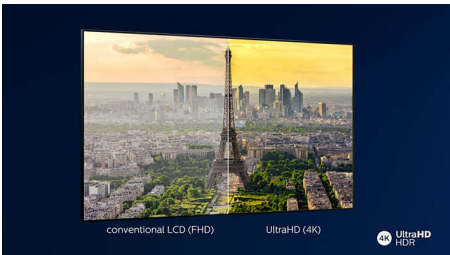

4K UHD

LED TV s rozlíšením 4K a jasnými farbami. HDR obraz so živými farbami. Plynulý pohyb. Televízor Philips s rozlíšením 4K UHD oživí obsah s bohatými farbami a ostrým kontrastom. Obrazy majú väčšiu hĺbku a pohyb je plynulý. Filmy, televízne relácie, hry a ostatný obsah vyzerá lepšie nezávisle od kvality zdroja.