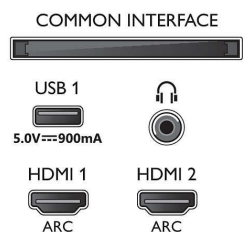

LED Android TV s rozlíšením 4K UHD

189 cm (75") Ambilight TV Picture Performance Index 1700, HDR 10+, Technológia P5 Perfect Picture Engine

Technické údaje

Ambilight

- Ambilight - vlastnosti: Zabudovaný systém Ambilight+hue, Hudba Ambilight, Herný režim, Prispôsobujúce sa farbe steny, Režim Lounge
- Verzia Ambilight: 3-stranný

Obraz/Displej

- Pomer strán: 16:9
- Diagonálny rozmer obrazovky (metrický): 189 cm
- Displej: 4K Ultra HD LED
- Rozlíšenie panela: 3840 x 2160

- Obrazový engine: Technológia P5 Perfect Picture Engine
- Dokonalejšie zobrazenie: Ultra vysoké rozlíšenie, HDR10+, Dolby Vision, Micro Dimming Pro, 1700 PPI
- Diagonálny rozmer obrazovky (v palcoch): 75 palcov

Podporované rozlíšenie displeja

- Vstupy z počítača cez všetky konektory HDMI: Podporované HDR, HDR10/ HLG, až 4K UHD

75PUS7354/12

- 3840 x 2160 pri 60 Hz
- Obrazové vstupy cez všetky konektory HDMI: až 4K UHD 3840 x 2160 pri 60 Hz, HDR podpora, HDR10/HLG (Hybrid Log Gamma), HDR10+/Dolby Vision

Tuner/Prijem/Vysielanie

- Digitálna TV: DVB-T/T2/T2-HD/C/S/S2
- Prehrávanie videa: NTSC, PAL, SECAM
- Podpora MPEG: MPEG2, MPEG4
- Sprievodca TV programom*: 8-dňový elektr.

Connections

Side