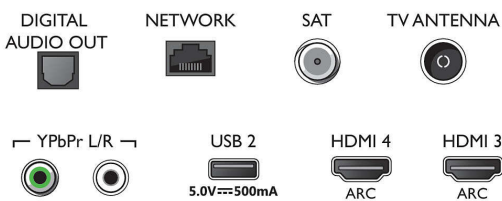

Obraz/Displej

- Pomer strán: 16:9
- Diagonálny rozmer obrazovky (metrický): 189 cm
- Displej: 4K Ultra HD LED
- Rozlíšenie panela: 3840 x 2160

- Obrazový engine: Technológia P5 Perfect Picture Engine
- Dokonalejšie zobrazenie: Ultra vysoké rozlíšenie, HDR10+, Dolby Vision, Micro Dimming Pro, 1700 PPI
- Diagonálny rozmer obrazovky (v palcoch): 75 palcov

Tuner/Prijem/Vysielanie

- Digitálna TV: DVB-T/T2/T2-HD/C/S/S2
- Prehrávanie videa: NTSC, PAL, SECAM
- Podpora MPEG: MPEG2, MPEG4
- Sprievodca TV programom*: 8-dňový elektr.

Connections

Side

Bottom

LED Android TV s rozlíšením 4K UHD

189 cm (75") Ambilight TV Picture Performance Index 1700, HDR 10+, Technológia P5 Perfect Picture Engine

Technické údaje

- sprievodca programom
- Indikátor sily signálu
- Teletext: 1 000-stránkový Hypertext
- Podpora HEVC