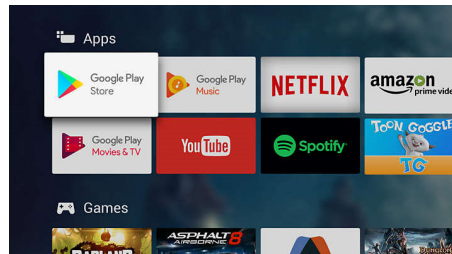

Obsah TV

Vydajte sa za hranice bežného televízneho vysielania vďaka obchodu Google Play a galérii aplikácií Philips. Vychutnajte si neobmedzenú online ponuku filmov, televíznych relácií, hudby, aplikácií a hier. Vychutnajte si toho ešte viac.

Hlasové ovládanie za pomoci umelej inteligencie.

Ovládajte svoj televízor Philips so systémom Android hlasom. Chcete si zahrať hru, pozerať Netflix alebo hľadať obsah a aplikácie v obchode Google Play? Povedzte to svojmu

75PUS7354/12

televízoru. Môžete dokonca ovládať všetky inteligentné domáce zariadenia kompatibilné so službou Asistent Google, ako je stmavenie svetiel a nastavenie termostatu počas filmovej noci. Bez toho, aby ste sa postavili z gauča. Dni hľadania diaľkového ovládania televízora skončili. Teraz môžete použiť svoj hlas na ovládanie inteligentného televízora Philips pomocou zariadení s podporou asistenta Alexa, ako napríklad Amazon Echo. S asistentom Alexa môžete zapnúť televízor, prepnúť kanál, prepnúť na hernú konzolu a oveľa viac.

Pôsobivé efekty

Jasné a zreteľné dialógy. Pôsobivé efekty.

Dobre vyvážený zvuk

Dobre vyvážený zvuk z reproduktorov s úplným rozsahom.