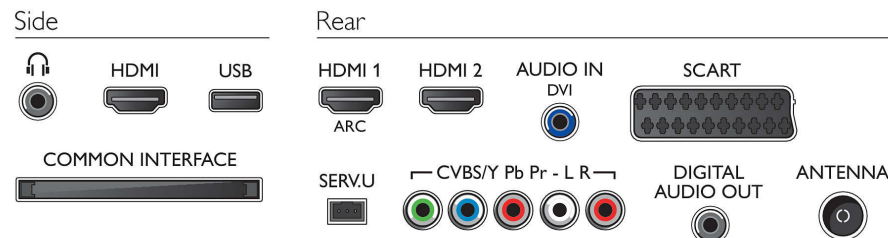

Prípojiteľnosť

- Počet pripojení HDMI: 3
- Funkcie HDMI: 3D, Audio Return Channel
- Počet komponentov v (YPbPr): 1
- EasyLink (HDMI-CEC): Pripojenie cez diaľkové ovládanie, Systémové ovládanie zvuku, Pohotovostný režim systému, Pridaná funkcia Plug & play na úvodnú obrazovku, Automatický posun titulok (Philips), Pripojenie Pixel Plus (Philips), Prehrávanie jedným dotykem
- Počet konektorov Scart (RGB/CVBS): 1
- Počet konektorov USB: 1
- Iné pripojenia: Anténa IEC75, Certifikácia CI+1.3, Common Interface Plus (CI+), Zvukový vstup Ľ/P, Slúchadlový výstup, Digitálny zvukový výstup (koaxiálny)

Príkon

- Napájanie zo siete: AC 220 – 240 V, 50/60 Hz
- Okolité teplota: 5 °C až 35 °C
- Spotr. energie v pohotovostnom stave: $0,3\text{ W}$
- Trieda energetického štítku: A++
- Energetický štítok Európskej únie: 44 W
- Funkcie úspory energie: Časovač automatického vypnutia, Režim Eko, Vypnutie obrazu (pre rádio)
- Spotreba energie v režime vypnutia: $0,3$
- Ročná spotreba energie: 64 kWh

Príslušenstvo

- Dodávané príslušenstvo: Diaľkové ovládanie, Dve batérie AAA, Sieťový napájací kábel, Stručná príručka spustenia, Brožúrka s právnymi a bezpečnostnými informáciami, Záručný list
- Voliteľné príslušenstvo: 3D okuliare PTA508, 3D okuliare PTA518

Rozmery

- Šírka prístroja: 1062 mm
- Výška prístroja: 633 mm

Dátum vydania
2023-07-21

Verzia: 4.0.5

EAN: 87 12581 66943 0

© 2023 Koninklijke Philips N.V.
Všetky práva vyhradené.

Autor si vyhradzuje právo zmeny špecifikácií bez oznámenia. Ochranné známky sú majetkom Koninklijke Philips N.V. alebo ich príslušných vlastníkov.

www.philips.com

* Aplikácia MyRemote a príslušné funkcie sa líšia v závislosti od modelu televízora, ako aj od modelu a operačného systému inteligentných zariadení. Podrobnosti nájdete na adrese: www.philips.com/TV.

* Kompatibilita závisí od certifikácie Wi-Fi Miracast pre systém Android 4.2 alebo novší. Podrobnosti nájdete v dokumentácii k vášmu zariadeniu.

* Ak máte záujem o aplikácie Smart TV, navštívte stránku www.philips.com/TV a zistíte ponuku služieb vo vašej krajine.

* Nahrávanie na zariadenie USB podporujú len digitálne kanály. Nahrávanie môže byť obmedzené funkciou ochrany pred kopírovaním (CI+). Môžu platiť obmedzenia pre konkrétne krajiny a kanály.

* Rodičia by mali pred sledovaním obrazu v 3D dohliadať na svoje deti a uistiť sa, že u nich nedôjde k vyššie uvedeným ťažkostiam. Sledovanie obrazu v 3D sa neodporúča deťom do 6 rokov, keďže ich zrakový systém ešte nie je úplne vyvinutý.

* Televízor podporuje príjem signálu DVB voľne prístupného vysielania. Špecifickí operátori DVB nemusia byť podporovaní. Aktuálny zoznam nájdete v časti Najčastejšie otázky na stránke podpory výrobkov spoločnosti Philips. Niektorí operátori vyžadujú podmienený prístup a registráciu. Ďalšie informácie získate u svojho operátora.

* Funkcia HbbTV, klient a server Multiroom, služba Netflix a aplikácia myRemote vyžadujú aktualizáciu softvéru.

* Spotreba energie v kWh za rok na základe spotreby energie televízora spusteného 4 hodiny denne po dobu 365 dní. Skutočná spotreba energie bude závisieť od spôsobu využívania televízora.

* Funkcia elektronického sprievodcu programom a zobrazenie plánovaných programov (maximálne 8 dní) závisí od konkrétnej krajiny a operátora.