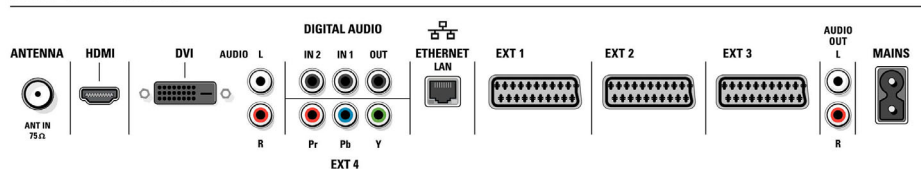

Reprodukory

- Vstavané reproduktory: 3
- Typy reproduktorov: Ploché monolitné reproduktory NXT, Integrovaný subwoofer

Pripojiteľnosť

- Predné/bočné konektory: 2 x USB, Zvukový vstup

- Ľ/P, CVBS vstup, Slúchadlový výstup, Viacslotová čítačka pamäťových kariet, Vstup S-video
- Ext 1 Scart: Zvuk Ľ/P, CVBS vstup/výstup, RGB
- Ext 2 Scart: Zvuk Ľ/P, CVBS vstup/výstup, RGB, Y/C
- Iné pripojenia: Analógový audio Ľavý/Pravý výstup, Vstup S/PDIF (koaxiálny), Výstup S/PDIF (koaxiálny)
- Ext 3 Scart: Zvuk Ľ/P, CVBS vstup/výstup
- Ext 4: Digitálny koaxiálny S/PDIF, YPbPr
- Ext 5: DVI-I s HDCP, YPbPr
- Ext 6: HDMI
- Ext 7: Ethernet RJ45

Príkon

- Napájanie zo siete: AC 220 - 240 V +/- 10%
- Okolité teplota: 5 °C až 40 °C
- Spotreba energie: 239 W
- Spotr. energie v pohotovostnom stave: ≈ 1 W

Príslušenstvo

- Dodávané príslušenstvo: DVI-I do VGA adaptéra, Motorizovaný RC otočný stojan, Konzola pre upevnenie na stenu
- Voliteľné príslušenstvo: Pripájací kábel typu 5 v jednom, Podlahový stojan

Rozmery

- Šírka prístroja: 1238 mm
- Výška prístroja: 755 mm
- Hĺbka prístroja: 96 mm
- Hmotnosť výrobku: 36 kg
- Šírka krabice: 1330 mm
- Výška krabice: 960 mm
- Hĺbka krabice: 330 mm
- Hmotnosť vrátane balenia: 58 kg

Rear connectors