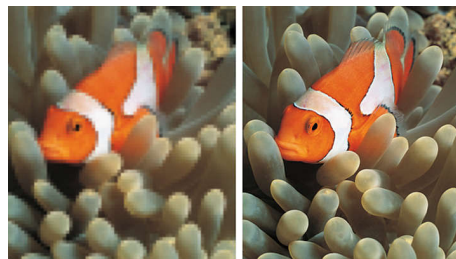

Pixel Plus 2 HD

Pixel Plus 2 HD ponúka jedinečnú kombináciu maximálnej ostrosti, prirodzeného detailu, vylepšenej hĺbky obrazu, jasných farieb a plynulého a prirodzeného pohybu pri bežnom TV, signáloch s vysokým rozlíšením a multimediálnych zdrojoch. Každý pixel prichádzajúceho obrazu sa zdokonaľuje, aby lepšie odpovedal okolitým pixelom, čo spôsobuje prirodzenejší obraz. Artefakty v komprimovanom obsahu sa objavia a zredukujú, vďaka čomu je obraz jasný a ostrý ako britva. Digitálna redukcia šumu zabezpečí, aby bol obraz plynulý a aj napriek tomu ostrý ako britva.