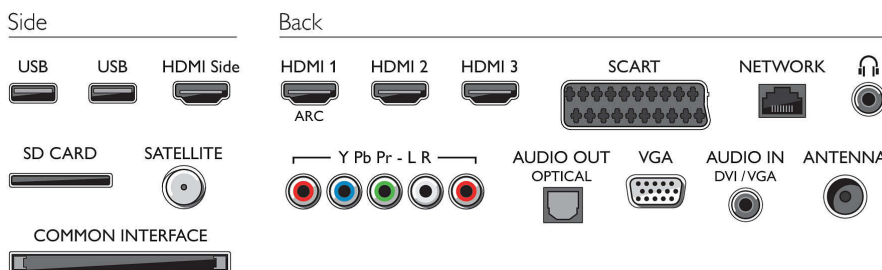

* Televízor podporuje príjem signálu DVB voľne prístupného vysielania. Špecifickí operátori DVB nemusia byť podporovaní. Aktuálny zoznam nájdete v časti Najčastejšie otázky na stránke podpory výrobkov spoločnosti Philips. Niektorí operátori vyžadujú podmienený prístup a registráciu. Ďalšie informácie získate u svojho operátora.

* 8 dňové EPG, služba nie je dostupná vo všetkých krajinách

* Nahrávanie cez USB je dostupné len pre digitálne kanály s elektronickým sprievodcom programami založeným na protokole IP (môže podliehať obmedzeniam v závislosti od danej krajiny a kanálov), nahrávanie môže byť zakázané na základe ochrany vysielania proti kopírovaniu (CI+). Vyžaduje si aktívne pripojenie na internet.

* Spotreba energie v kWh za rok na základe spotreby energie televízora spusteného 4 hodiny denne po dobu 365 dní. Skutočná spotreba energie bude závisieť od spôsobu využívania televízora.

* Olovo sa nachádza iba v určitých súčiastkach alebo komponentoch tohto televízora, pri ktorých podľa existujúcich výnimiek smernice RoHS neexistujú v rámci technológie žiadne alternatívy.

* ISF a IMAGING SCIENCE FOUNDATION sú ochranné známky spoločnosti Isf Research Labs Llc Limited Liability Company

* Len pre hru v 2D.

* Uistite sa, že je herná konzola pripojená ku konektoru HDMI na televízore.

Connections

Dátum vydania
2023-07-21

Verzia: 8.4.7

EAN: 87 12581 59539 5

© 2023 Koninklijke Philips N.V.
Všetky práva vyhradené.

Autor si vyhradzuje právo zmeny špecifikácií bez oznámenia. Ochranné známky sú majetkom Koninklijke Philips N.V. alebo ich príslušných vlastníkov.

www.philips.com