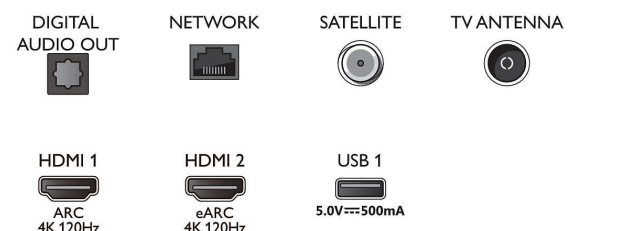

Design

- TV:ns färger: Gun Metal grå ram
- Stativdesign: Metallstativ i mörkt krom

Connections

Side

Bottom

Publiceringsdatum
2023-07-23

Version: 11.4.1

EAN: 87 18863 02901 5