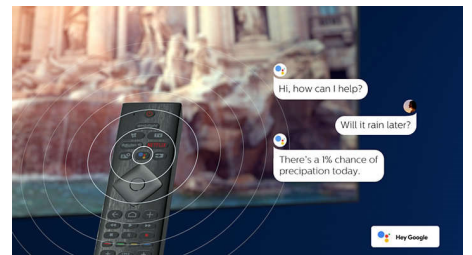

och serier du gillar. Eller fortsatt där du slutade.

HDMI 2.1 VRR och låg input lag

Din Philips TV har den senaste HDMI 2.1-anslutningen och växlar automatiskt till en inställning med låg input lag när du börjar spela ett spel på konsolen. VRR och Freesync kan användas för smidigt och snabbt spelande. Med Ambilights spelläge får du spänningen direkt in i rummet.

AI-röststyrning

Tryck på en knapp på fjärrkontrollen för att tala med Google Assistant. Styr TV:n eller Google Assistant-kompatibla smarta hemeenheter med din röst. Eller be Alexa kontrollera TV:n via Alexa-aktiverade enheter.