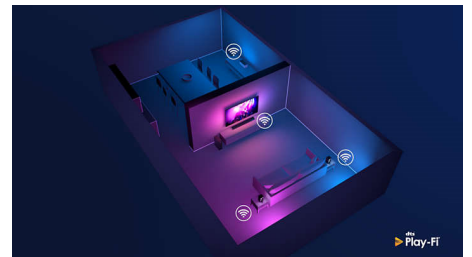

Kompatibel med DTS Play-Fi

Med DTS Play-Fi på din Philips-TV kan du ansluta till kompatibla högtalare i alla rum. Har du trådlösa högtalare i köket? Lyssna på filmen medan du gör tilltugg eller håll koll på sportsändningen medan du fixar dryck till alla.