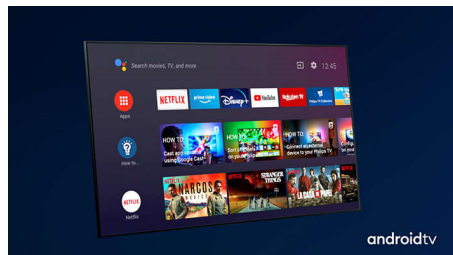

Smart, helt enkelt. Android-TV

Med Philips Android-TV får du det innehåll du vill ha – när du vill ha det. Du kan anpassa startskärmen så att dina favorittappar visas, vilket gör det enkelt att börja streama de filmer

och serier du gillar. Eller fortsatt där du slutade.