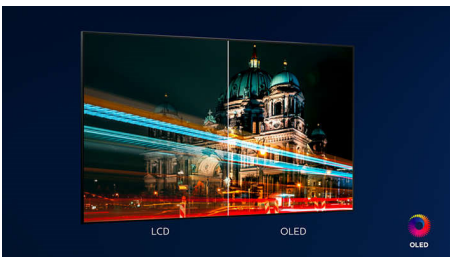

Philips OLED-TV

Med en Philips OLED-TV får du en bredare betraktningvinkel och en unikt verklighetstrogen bild. Svartan blir djupare. Färgerna är mer verklighetstrogn. Detaljer i skuggor och högdagrar återges exakt. Alla de

främsta HDR-formaten stöds. Du kommer att uppleva varje scen i sin fulla prakt.