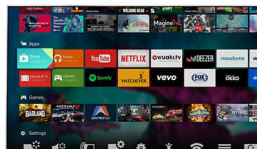

TV-vsebine

Trgovina Google Play in galerija aplikacij Philips nudita več kot običajen televizor: prinašata vam

obsežno spletno zbirko filmov, TV-oddaj, glasbe, aplikacij in iger. V velik, 16 GB razširljiv pomnilnik lahko shranite vso svojo priljubljeno vsebino in namestite še več aplikacij.

Logotip Netflix Recommended TV

Storitev Netflix je v marsičem spremenila vaš pogled na doživljanje razvedrila in hkrati pomaga tudi pri razvijanju novosti na napravah, ki jih uporabljate za gledanje televizijskih oddaj in filmov. Če je pametni televizor opremljen z logotipom "Netflix Recommended TV", to pomeni, da je preстал strog ocenjevalni postopek na osnovi dejavnikov, ki so naročnikom najpomembnejši.

Obdelava zvoka

Piš vetra, šum lista, ki pade na tla, zvok pnevmatik vozila, ki drvi po vijugasti cesti. Prav takšne majhne podrobnosti oživijo sliko. Philipsova obdelava zvoka združuje te podrobnosti v izjemno čisti zvok, ki mu ni para. Studijski način mešanja, ki podpira originalno zvočno vsebino in po potrebi ojača zvok, omogoča, da boste vsak zvok slišali natanko tako, kot si ga je zamislil režiser. Globoki nizki toni, jasni dialogi in neverjetno natančen zvok – to je le začetek.

DTS HD Premium Sound

Odlčni zvočniki televizorja potrebujejo zmogljivo tehnologijo obdelave, ki ohranja čistost izvirne zvočne vsebine. DTS HD Premium Sound uporabnikom zagotavlja izkušnjo, ki jo pričakujejo od vrhunske obdelave zvoka: pristen prostorski zvok z globokimi, bogatimi niskimi zvoki in kristalno jasnimi dialogi pri najvišjih stopnjah glasnosti, brez nihanja, rezanja in popačenja.