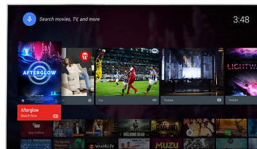

Štirijedrnik in Android

Procesor Philips Quad Core skupaj z močjo OS Android zagotavlja vznemirljivo izkušnjo igranja. OS Android v televizorju vam poleg tega omogoča izjemno hitro, intuitivno in zabavno krmarjenje, odpiranje aplikacij in predvajanje videov.