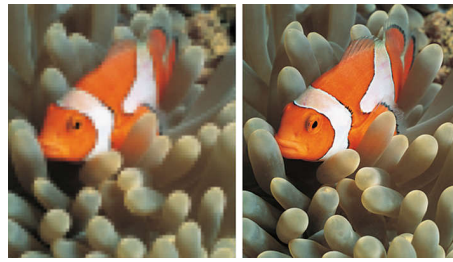

Pixel Plus 2 HD

Pixel Plus 2 HD ponúka jedinečnú kombináciu maximálnej ostrosti, prirodzeného detailu, vylepšenej hĺbky obrazu, jasných farieb a plynulého a prirodzeného pohybu pri bežnom TV, signáloch s vysokým rozlíšením a multimediálnych zdrojoch. Každý pixel prichádzajúceho obrazu sa zdokonaľuje, aby lepšie odpovedal okolitým pixelom, čo spôsobuje prirodzenejší obraz. Artefakty v komprimovanom obsahu sa objavia a zredukujú, vďaka čomu je obraz jasný a ostrý ako britva. Digitálna redukcia šumu zabezpečí, aby bol obraz plynulý a aj napriek tomu ostrý ako britva.

Čas odozvy 8 ms

Čas odozvy meria rýchlosť reakcie signálu v milisekundách. Kratší čas odozvy je lepší, keďže potláča viditeľné artefakty obrazu, ktoré by mohli zhoršiť váš zážitok pri sledovaní rýchlo sa pohybujúcich objektov. V takom prípade poskytne tento LCD panel dobu odozvy 8 ms, takže môžete sledovať LCD TV s čistým a rýchlym dejom v pohybe.

Digital Natural Motion

Spoločnosť Philips vyvinula Digital Natural Motion, aby zabránila vzniku chvejúcich efektov, ktoré sú vidieť pri pohyblivých obrazoch. Digital Natural Motion odhaduje pohyb v obraze a opravuje efekty chvenia u vysielaných a nahrávaných filmových materiálov (napríklad DVD). Výsledkom je hladká reprodukcia pohybu a vynikajúca ostrosť.

farby a kontrast

Sýty a prirodzený obraz pomocou najpokročilejšieho spracovania farieb. 3 farebné kanály (RGB) sú optimalizované pomocou 10-bitovej RGB technológie spracovania dosahujúcej celkovo 28,9 miliárd farieb. Vytára sýte farby a súčasne zachováva vynikajúcu ostrosť spolu s vynikajúcou úrovňou čiernej a presnom vykresľovaní tmavých odtieňov a farieb, čím zabezpečuje jasný a prirodzený obraz s vysokým kontrastom a bohatými farbami

Subwoofer s Incredible Surround

Incredible Surround je zvuková technológia od spoločnosti Philips, ktorá výrazne zosilňuje zvukové pole a umožňuje úplné ponorenie do zvuku. Pomocou najmodernejšieho elektronického posunu fáz mieša Incredible Surround zvuky zľava a sprava tak, že zväčšuje virtuálnu vzdialenosť medzi dvoma reproduktormi. Toto širšie pásmo výrazne zdokonaľuje stereofónny efekt a dodá zvuku prirodzenejší rozmer. Incredible Surround s integrovaným subwooferom umožňuje zažiť úplne priestorový zvuk s väčšou hĺbkou a basovou šírkou zvuku s použitím integrovaného subwoofera.

BBE

Zvuk s vysokým rozlíšením BBE je kľúčová technológia vylepšenia zvuku (v licencií BBE Sound), ktorá vám umožní vychutnať si skutočne prirodzenú hudbu a hovorené slovo zrozumiteľne a s bohatými a zreteľnými vokálmi.

Otočný stojan

Tento TV sa dodáva s otočným stojanom, ktorý umožňuje sledovať TV z vášho obľúbeného miesta a ľubovoľného uhla, takže si vychutnáte ten najlepší zážitok, nech už v miestnosti sedíte kdekoľvek.