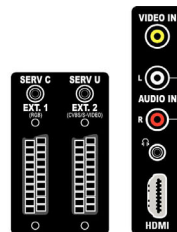

Zvuk

- Ekvalizér: 7-pásmové
- Výstupný výkon (RMS): 20 W
- Zvukový systém: Stereofónny, BBE
- Zlepšenie kvality zvuku: Automatické vyrovnávanie hlasitosti, Incredible Surround, Dynamické zlepšenie basov

Reproduktory

- Vstavané reproduktory: 2
- Typy reproduktorov: Integrovaný subwoofer

Pripojiteľnosť

- Počet Scart konektorov: 2
- Ext 1 Scart: Zvuk Ľ/P, CVBS vstup/výstup, RGB
- Ext 2 Scart: Zvuk Ľ/P, CVBS vstup/výstup, Vstup S-video
- Iné pripojenia: Slúchadlový výstup, Bežné rozhranie
- Ext 3: HDMI v1.3, CVBS vstup, Zvukový vstup Ľ/P
- Ext 4: YPbPr, Vstup S-video, Zvukový vstup Ľ/P
- Ext 5: HDMI v1.3
- Ext 6: HDMI v1.3

Príkon

- Napájanie zo siete: 220 - 240 V, 50/60 Hz
- Okolité teplota: 5 °C až 40 °C
- Spotreba energie: 110 W
- Spotr. energie v pohotovostnom stave: < 1 W

Príslušenstvo

- Dodávané príslušenstvo: Podstavec na stôl, Sieťový napájací kábel, Stručná príručka spustenia, Manuál

používateľa, Registračná karta, Potvrdenie záruky, Diaľkové ovládanie, Batérie pre diaľkové ovládanie

Rozmery

- Šírka prístroja: 804 mm
- Výška prístroja: 533 mm
- Hĺbka prístroja: 162 mm
- Hmotnosť výrobku: 15 kg
- Šírka zostavy (so stojanom): 804 mm
- Výška zostavy (so stojanom): 605 mm
- Hĺbka zostavy (so stojanom): 223 mm
- Hmotnosť produktu (+ stojan): 18 kg
- Šírka krabice: 874 mm
- Výška krabice: 646 mm
- Hĺbka krabice: 299 mm
- Hmotnosť vrátane balenia: 22 kg
- Kompatibilné s nástennými držiakmi: 200 x 100 mm

Dátum vydania
2023-10-09

Verzia: 4.0.13

EAN: 87 12581 35373 5

© 2023 Koninklijke Philips N.V.
Všetky práva vyhradené.

Autor si vyhradzuje právo zmeny špecifikácií bez oznámenia. Ochranné známky sú majetkom Koninklijke Philips N.V. alebo ich príslušných vlastníkov.

www.philips.com