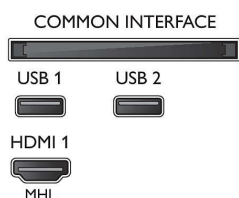

Mogućnost prikljućivanja

- Broj HDMI prikljućaka: 2
- EasyLink (HDMI-CEC): Prosleđivanje komandi daljinskog upravljanja, Sistemska kontrola zvuka, Stanje mirovanja sistema, Pokretanje jednim pritiskom na dugme
- Broj USB portova: 2
- Bežična veza: Ugrađen 1T1R, jedan opseg
- Ostali prikljućci: Common Interface Plus (CI+), Digitalni audio izlaz (optički), Antena IEC75, Ethernet-LAN RJ-45, Satelitski prikljućak, Izlaz za slušalice

Napajanje

- Elektrićna mreža: AC 220–240 V, 50/60 Hz
- Temperatura okoline: od 5 °C do 35 °C
- Potrošnja energije u standby modu: $\leq 0,3\text{ W}$
- Oznaka za energetsku klasu: A++
- Oznaka EU za energiju: 37 W
- Funkcije za uštedu energije: Automatski tajmer za iskljućivanje, Eco režim, Iskljućivanje ekrana (za radio)
- Potrošnja energije u iskljućenom stanju: Nije dostupno
- Godišnja potrošnja energije: 55 kWh
- Prisustvo olova: Da*
- Sadržaj žive: 0 mg

Dodaci

- Ukljućena dodatna oprema: Daljinski upravljać, 2 baterije velićine AAA, Kabl za napajanje, Vodić za brzi početak, Brošura sa pravnim i bezbednosnim podacima, Stalak za sto

Boja i završni sloj

- Prednja strana televizora: Metalik srebrna

Dimenzije

- Širina uređaja: 969,6 mm
- Visina uređaja: 562,5 mm
- Dubina uređaja: 84,2 mm
- Težina proizvoda: 7,2 kg
- Širina uređaja (sa postoljem): 969,6 mm

Connections

Side