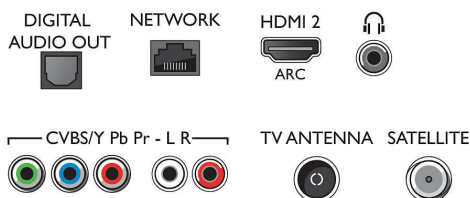

## Dimenzije

- Širina uređaja: 969,6 mm
- Visina uređaja: 562,5 mm
- Dubina uređaja: 84,2 mm
- Težina proizvoda: 7,2 kg
- Širina uređaja (sa postoljem): 969,6 mm

## Connections

Side

Rear

Datum izlaska 2023-10-09

Verzija: 6.0.1

EAN: 87 18863 01587 2

© 2023 Koninklijke Philips N.V.  
Sva prava zadržana.

Specifikacije su podložne promeni bez prethodnog obaveštenja. Trgovaćke marke su vlasništvo kompanije Koninklijke Philips N.V. ili njihovih vlasnika.