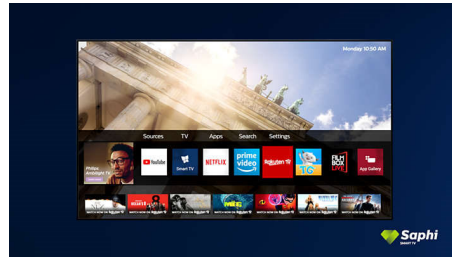

### Philips TV/STA galerija

Philips galerija aplikacija je široka kolekcija onlajn aplikacija kojoj možete da pristupite čim se Smart TV poveže na internet. Toliko je lako!

Samo uključite televizor, povežite ga na internet i doživite čitav novi svet zabave onlajn.

### SAPHI

SAPHI je brzi, intuitivni operativni sistem koji korišćenje Philips Smart TV-a pretvara u pravo zadovoljstvo. Uživate u odličnom kvalitetu slike i pristupu pomoću jednog dugmeta preglednom meniju sa ikonama. Lako upravljajte televizorom i lako pronalazite popularne Philips Smart TV aplikacije, uključujući YouTube, Netflix i druge.