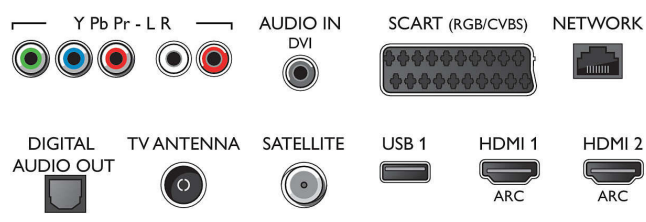

Technické údaje

Ambilight

- Ambilight - vlastnosti: Prispôsobujúce sa farbe steny, Režim Lounge, Herný režim, Ambilight+hue
- Verzia Ambilight: 2-stranný

Obraz/Displej

- Pomer strán: 16:9
- Diagonálny rozmer obrazovky (v palcoch): 50 palec
- Diagonálny rozmer obrazovky (metrický): 126 cm
- Displej: LED Full HD
- 3D: Hranie pre 2 hráčov na celej obrazovke*,

- Konverzia 2D na 3D, Aktívne 3D, Automatická detekcia 3D
- Rozlíšenie panela: 1920 x 1080p
- Jas: 350 cd/m²
- Obrazový engine: Funkcia Perfect Pixel HD
- Dokonalejšie zobrazenie: 800 Hz Perfect Motion Rate, Micro Dimming Pro, Rozlíšenie Super Resolution, Perfect Natural Motion

Podporované rozlíšenie displeja

- Vstupy z počítača cez všetky konektory HDMI: až do rozlíšenia FHD 1920 x 1080 pri 60 Hz, pri

60 Hz

- Obrazové vstupy cez všetky konektory HDMI: až do rozlíšenia FHD 1920 x 1080p, pri 24, 25, 30, 50, 60 Hz

Tuner/Príjem/Vysielanie

- Digitálna TV: DVB-T/C/S/S2
- Prehrávanie videa: NTSC, PAL, SECAM
- Podpora MPEG: MPEG2, MPEG4
- Sprievodca TV programom*: 8-dňový elektr. sprievodca programom

Connections

Side

Rear