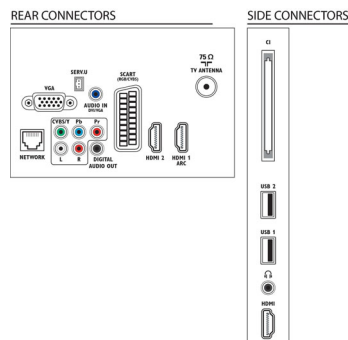

Príkon

- Napájanie zo siete: AC 220 – 240 V, 50 – 60 Hz
- Okolité teplota: 5 °C až 35 °C
- Spotr. energie v pohotovostnom stave: $0,3 \text{ W}$
- Trieda energetického štítku: B
- Energetický štítk Európskej únie: 26 W
- Funkcie úspory energie: Režim Eko, Vypnutie obrazu (pre rádio)
- Ročná spotreba energie: 36 kWh

Príslušenstvo

- Dodávané príslušenstvo: Siet'ový napájací kábel, Diaľkové ovládanie, Dve batérie AAA, Podstavec na stôl, Stručná príručka spustenia, Brožúrka s právnymi a bezpečnostnými informáciami, Záručný list
- Voliteľné príslušenstvo: Bezdrôtový USB adaptér (PTA01)

Rozmery

- Šírka prístroja: 447 mm
- Výška prístroja: 285 mm
- Hĺbka prístroja: 45 mm
- Hmotnosť výrobku: 2,75 kg
- Šírka zostavy (so stojanom): 447 mm
- Výška zostavy (so stojanom): 323 mm
- Hĺbka zostavy (so stojanom): 132 mm
- Hmotnosť produktu (+ stojan): 2,98 kg
- Šírka krabice: 500 mm

Dátum vydania
2023-10-05

Verzia: 6.2.10

EAN: 87 12581 63660 9

© 2023 Koninklijke Philips N.V.
Všetky práva vyhradené.

Autor si vyhradzuje právo zmeny špecifikácií bez oznámenia. Ochranné známky sú majetkom Koninklijke Philips N.V. alebo ich príslušných vlastníkov.

www.philips.com

- Výška krabice: 365 mm
- Hĺbka krabice: 126 mm
- Hmotnosť vrátane balenia: 3,6 kg
- Kompatibilný držiak na stenu: 75 x 75 mm

* Televízor podporuje príjem signálu DVB voľne prístupného vysielania. Špecifickí operátori DVB nemusia byť podporovaní. Aktuálny zoznam nájdete v časti Najčastejšie otázky na stránke podpory výrobkov spoločnosti Philips. Niektorí operátori vyžadujú podmienený prístup a registráciu. Ďalšie informácie získate u svojho operátora.

* Spotreba energie v kWh za rok na základe spotreby energie televízora spusteného 4 hodiny denne po dobu 365 dní. Skutočná spotreba energie bude závisieť od spôsobu využívania televízora.

* Typická spotreba energie v režime zapnutia nameraná podľa normy IEC62087 Ed 2.