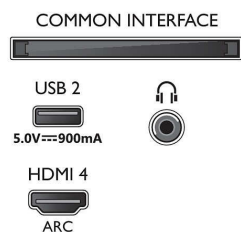

LED Android TV s rozlíšením 4K UHD

3-stranná funkcia Ambilight TV Podpora hlavných formátov HDR, Technológia P5 Perfect Picture Engine, 146 cm (58") Android TV

58PUS8506/12

Technické údaje

Ambilight

- Ambilight - vlastnosti: Zabudovaný systém Ambilight+hue, Hudba Ambilight, Herný režim, Prispôsobujúce sa farbe steny, Režim Lounge, AmbiWakeup, AmbiSleep, Bezdrôtové domáce reproduktory Philips
- Verzia Ambilight: 3-stranný

Obraz/Displej

- Pomer strán: 16:9

- Diagonálny rozmer obrazovky (v palcoch): 58 palec
- Diagonálny rozmer obrazovky (metrický): 146 cm
- Displej: 4K Ultra HD LED
- Rozlíšenie panela: 3840 x 2160
- Obrazový engine: Technológia P5 Perfect Picture Engine
- Dokonalejšie zobrazenie: Ultra vysoké rozlíšenie, HDR10+, Dolby Vision, Micro Dimming Pro, Správa farieb ISF
- Diagonálny rozmer obrazovky (v palcoch): 58 palcov

Podporované rozlíšenie displeja

- Vstupy z počítača cez všetky konektory HDMI: Podporované HDR, HDR10/ HLG, až 4K UHD 3840 x 2160 pri 60 Hz, Podporované HDR, HDR10+/HLG
- Obrazové vstupy cez všetky konektory HDMI: až 4K UHD 3840 x 2160 pri 60 Hz, HDR podpora, HDR10/HLG (Hybrid Log Gamma), HDR10+/Dolby Vision

Connections

Side