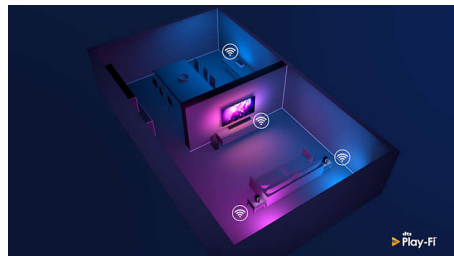

### Kompatibilné so systémom DTS Play-Fi

S funkciou DTS Play-Fi na vašom televízore Philips sa môžete pripojiť na kompatibilné

58PUS8506/12

reproduktory v ktorejkoľvek miestnosti. Máte v kuchyni bezdrôtové reproduktory? Počúvajte film počas prípravy občerstvenia alebo si nenechajte ujsť športový komentár, kým odbehnete pre nápoje.