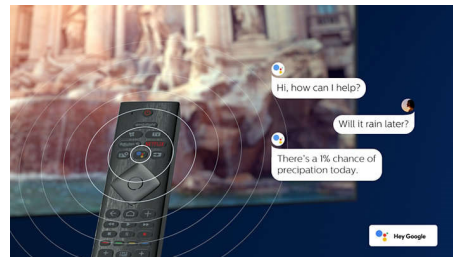

Hlasové ovládanie za pomoci umelej inteligencie

Stlačte tlačidlo na ovládači a komunikujte s asistentom Google. Hlasom ovládajte televíziu alebo iné domáce zariadenia podporujúce asistenta Google. Alebo ovládajte televíziu pomocou zariadení s podporou asistenta Alexa.