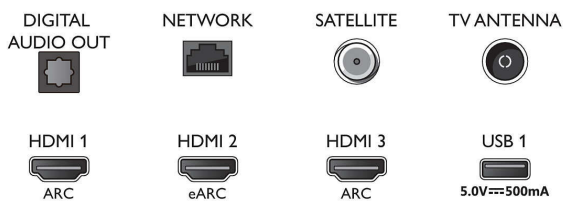

LED Android TV s rozlíšením 4K UHD

3-stranná funkcia Ambilight TV Podpora hlavných formátov HDR, Technológia P5 Perfect Picture Engine, 146 cm (58") Android TV

58PUS8506/12

Technické údaje

Ambilight

- Ambilight - vlastnosti: Zabudovaný systém Ambilight+hue, Hudba Ambilight, Herný režim, Prispôsobujúce sa farbe steny, Režim Lounge, AmbiWakeup, AmbiSleep, Bezdrôtové domáce reproduktory Philips
- Verzia Ambilight: 3-stranný

Obraz/Displej

- Pomer strán: 16:9

- Diagonálny rozmer obrazovky (v palcoch): 58 palec
- Diagonálny rozmer obrazovky (metrický): 146 cm
- Displej: 4K Ultra HD LED
- Rozlíšenie panela: 3840 x 2160
- Obrazový engine: Technológia P5 Perfect Picture Engine
- Dokonalejšie zobrazenie: Ultra vysoké rozlíšenie, HDR10+, Dolby Vision, Micro Dimming Pro, Správa farieb ISF
- Diagonálny rozmer obrazovky (v palcoch): 58 palcov

Podporované rozlíšenie displeja

- Vstupy z počítača cez všetky konektory HDMI: Podporované HDR, HDR10/ HLG, až 4K UHD 3840 x 2160 pri 60 Hz, Podporované HDR, HDR10+/HLG
- Obrazové vstupy cez všetky konektory HDMI: až 4K UHD 3840 x 2160 pri 60 Hz, HDR podpora, HDR10/HLG (Hybrid Log Gamma), HDR10+/Dolby Vision

Connections

Side

Bottom