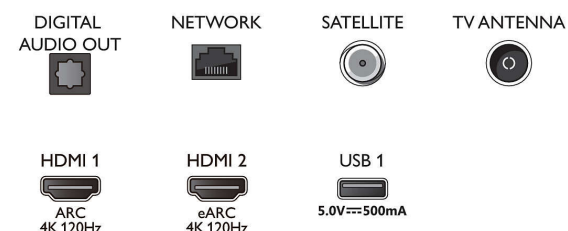

Zasnova

- Barve televizorja: Kovinsko siv okvir
- Zasnova stojala: Palice s kovinsko dvobarvno površino

Connections

Side

Bottom

Datum izdaje 2023-07-23

Različica: 9.5.2

EAN: 87 18863 02900 8