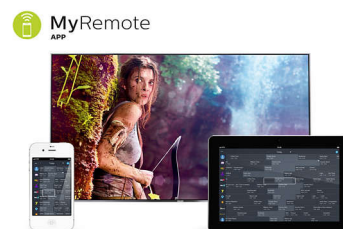

MyRemote*

Ovládajte svoj televízor Philips priamo zo svojho smart zariadenia. Vďaka aplikácii MyRemote je teraz oveľa jednoduchšie zdieľať obsah inteligentného zariadenia s televízorom (funkcia SimplyShare), preniesť televízne vysielanie na tablet (funkcia Wi-Fi Smart Screen) alebo získať aktuálne informácie vďaka sprievodcovi TV programom, ktorý vám umožní vybrať si relácie na sledovanie.