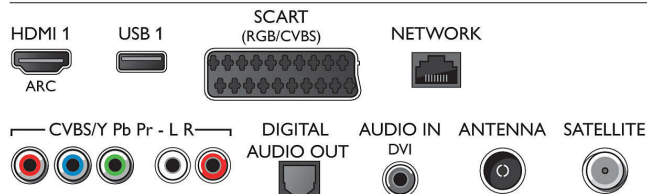

Multimediálne aplikácie

- Formáty prehrávania videa: Kontajnery: AVI, MKV, H264/MPEG-4 AVC, MPEG-1, MPEG-2, MPEG-4,

Connections

Side

Rear

Technické údaje

WMV9/VC1

- Formáty prehrávania hudby: AAC, AMR, LPCM, M4A, MP3, MPEG1 L1/2, WMA (v2 až v9.2)
- Podporované formáty titulkov: .AAS, .SMI, .SRT, .SSA, .SUB, .TXT
- Formáty prehrávania obrázkov: JPEG, BMP, GIF, JPS, PNG, PNS