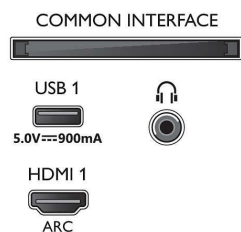

LED-televizor 4K UHD z OS Android TV

178 cm (70") Ambilight TV Podprti vsi pomembnejši formati HDR, Tehnologija P5, Glasovno upravljanje Android TV/AI

70PUS8505/12

Specifikacije

Ambilight

- Funkcije Ambilight: Vgrajena osvetlitev Ambilight+Hue, Ambilight Music, Način igre, Prilagoditev barvi stene, Način za salonsko vzdušje, AmbiWakeUp, AmbiSleep
- Različica Ambiligha: 3-stranska

Slika/zaslon

- Razmerje stranic: 16 : 9
- Velikost diagonale zaslona (v palcih): 70 palec
- Velikost diagonale zaslona (cm): 178 cm

- Zaslon: LED-televizor 4K Ultra HD
- Ločljivost zaslona: 3840 x 2160
- Slikovni procesor: Tehnologija P5
- Izboljšava slike: Izjemno visoka ločljivost, Dolby Vision, HDR10+, 2100 PPI
- Velikost diagonale zaslona (v palcih): 70 palec

Podprta ločljivost zaslona

- Računalniški vhodi na vseh priključkih HDMI: Podpora za HDR, HDR10/HLG, do 4K UHD 3840

- x 2160 pri 60 Hz
- Video vhodi na vseh priključkih HDMI: do 4K UHD 3840 x 2160 pri 60 Hz, Podpora HDR, HDR10/HLG (Hybrid Log Gamma), HDR10+/Dolby Vision

Sprejemnik/sprejem/prenos

- Digitalni televizor: DVB-T/T2/T2-HD/C/S/S2
- Predvajanje videa: PAL, SECAM
- Podpora za MPEG: MPEG2, MPEG4
- Programski TV-vodnik*: 8-dnevni elektronski vodnik po programih

Connections

Side