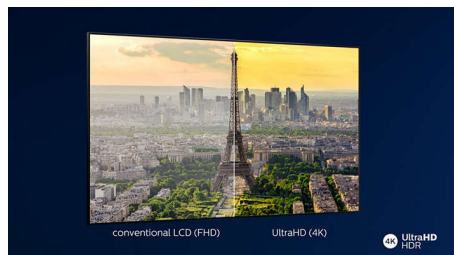

4K UHD HDR

Philipsov televizor 4K UHD je združljiv z vsemi glavnimi formati zapisa HDR, kot sta HDR10+ in Dolby Vision. Naj gre za serijo, ki je ne smete zamuditi, ali najnovejšo videoigro, sence so globlje. Svetle površine blestijo. Barve so resničnejše.

Zasnova

Srebrn kovinski okvir. Nogice z nastavljivo višino.

70PUS8505/12