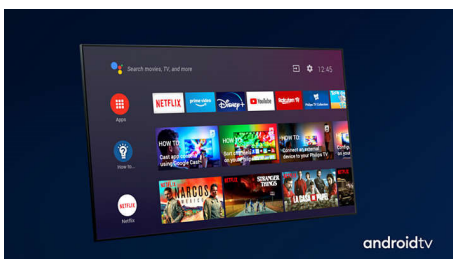

Android TV.

Naj bo televizor Philips Android po vaši meri. Če ta teden gledate samo Amazon in YouTube,

naslednji teden pa Rakuten TV in Netflix, ni problema. Jasen, intuitiven vmesnik vam omogoča, da priljubljeno vsebino postavite v ospredje in središče. Preprosto nadaljujete s predvajanjem najnovejše serije, kjer se ostali, ali pobrskažite po novih filmskih izdajah.