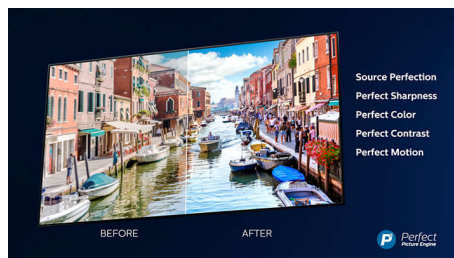

Tehnologija P5

Philipsova tehnologija P5 zagotavlja sliko, ki je tako briljantna kot vaša priljubljena vsebina. Podrobnosti so opazno poglobljene. Barve so živahne, kožni odtenki imajo naravni videz. Kontrast je tako oster, da boste čutili vsako podrobnost. Gibanje pa je tako popolnoma tekoče.