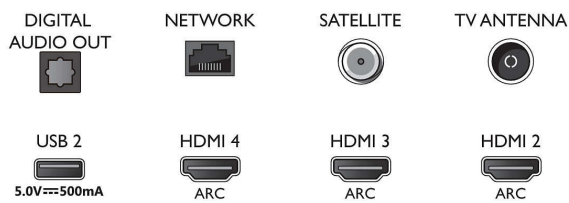

Slika/zaslon

- Razmerje stranic: 16 : 9
- Velikost diagonale zaslona (v palcih): 70 palec
- Velikost diagonale zaslona (cm): 178 cm

- Zaslon: LED-televizor 4K Ultra HD
- Ločljivost zaslona: 3840 x 2160
- Slikovni procesor: Tehnologija P5
- Izboljšava slike: Izjemno visoka ločljivost, Dolby Vision, HDR10+, 2100 PPI
- Velikost diagonale zaslona (v palcih): 70 palec

Podprta ločljivost zaslona

- Računalniški vhodi na vseh priključkih HDMI: Podpora za HDR, HDR10/HLG, do 4K UHD 3840

- x 2160 pri 60 Hz
- Video vhodi na vseh priključkih HDMI: do 4K UHD 3840 x 2160 pri 60 Hz, Podpora HDR, HDR10/HLG (Hybrid Log Gamma), HDR10+/Dolby Vision

Sprejemnik/sprejem/prenos

- Digitalni televizor: DVB-T/T2/T2-HD/C/S/S2
- Predvajanje videa: PAL, SECAM
- Podpora za MPEG: MPEG2, MPEG4
- Programski TV-vodnik*: 8-dnevni elektronski vodnik po programih

Connections

Side

Bottom

LED-televizor 4K UHD z OS Android TV

178 cm (70") Ambilight TV Podprti vsi pomembnejši formati HDR, Tehnologija P5, Glasovno upravljanje Android TV/AI

Specifikacije

- Indikator jakosti signala
- Teleteks: 1000-stranski Hypertext
- Podpora za HEVC