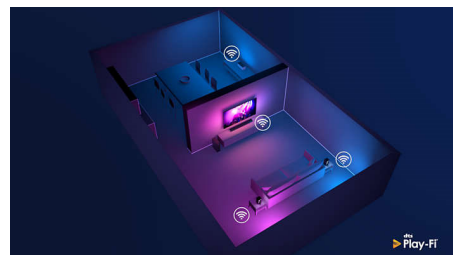

Zasnova

Srebrn kovinski okvir. Nogice z nastavljivo višino.

70PUS8505/12

Glasovni pomočnik

Philips Android TV upravljajte glasovno. Želite igrati igre, gledati Netflix ali poiskati vsebino in aplikacije v Trgovini Google Play? Povejte to svojemu televizorju. Z ukazi lahko upravljate vse pametne domače naprave, ki so združljive s Pomočnikom Google, kot je zatemnitev luči ali nastavev termostata za filmski večer. Ne da bi vstali s kavča. Nikoli več vam ne bo treba iskati daljinskega upravljalnika. Zdaj lahko svoj televizor Philips upravljate glasovno prek naprav s podporo za pomočnico Alexa, kot je Amazon Echo. Z Alexo lahko vklopite televizor, spreminjate programe, preklopite na igralno konzolo in še več.

DTS Play-Fi

Funkcija DTS Play-Fi vaš Philipsov televizor enostavno poveže s skladnimi zvočniki, nameščenimi v kateremkoli prostoru. Imate v kuhinji nameščene brezžične zvočnike? Med pripravo obroka se prepustite poslušanju filma ali spremljanju športnih komentarjev medtem, ko ostalim pripravljate pijačo.