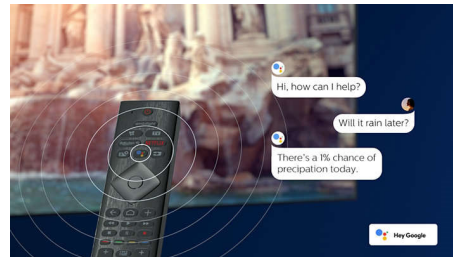

4K UHD HDR

Philipsov televizor 4K UHD je združljiv z vsemi glavnimi formati zapisa HDR, kot sta HDR10+ in Dolby Vision. Naj gre za serijo, ki je ne smete zamuditi, ali najnovejšo videoigro, sence so globlje. Svetle površine blestijo. Barve so resničnejše.

Zasnova

Srebrn kovinski okvir. Nogice z nastavljivo višino.

70PUS8505/12

Glasovni pomočnik

Philips Android TV upravljajte glasovno. Želite igrati igre, gledati Netflix ali poiskati vsebino in aplikacije v Trgovini Google Play? Povejte to svojemu televizorju. Z ukazi lahko upravljate vse pametne domače naprave, ki so združljive s Pomočnikom Google, kot je zatemnitev luči ali nastavev termostata za filmski večer. Ne da bi vstali s kavča. Nikoli več vam ne bo treba iskati daljinskega upravljalnika. Zdaj lahko svoj televizor Philips upravljate glasovno prek naprav s podporo za pomočnico Alexa, kot je Amazon Echo. Z Alexo lahko vklopite televizor, spreminjate programe, preklopite na igralno konzolo in še več.