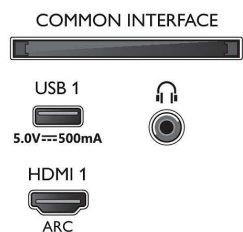

LED Android TV s rozlíšením 4K UHD

3-stranná funkcia Ambilight TV Podpora hlavných formátov HDR, Dolby Vision a Dolby Atmos, 177 cm (70")
Android TV

70PUS7906/12

Technické údaje

Ambilight

- Ambilight - vlastnosti: Zabudovaná funkcia Ambilight, Herný režim, Režim Lounge, Prispôsobujúce sa farbe steny
- Verzia Ambilight: 3-stranný

Obraz/Displej

- Pomer strán: 16:9
- Diagonálny rozmer obrazovky (v palcoch): 70 palec
- Diagonálny rozmer obrazovky (metrický): 177 cm

- Displej: 4K Ultra HD LED
- Rozlíšenie panela: 3840 x 2160
- Obrazový engine: Pixel Precise Ultra HD
- Dokonalejšie zobrazenie: Ultra vysoké rozlíšenie, Dolby Vision, HLG (Hybrid Log Gamma), Kompatibilný s formátom HDR10+
- Diagonálny rozmer obrazovky (v palcoch): 70 palcov

Podporované rozlíšenie displeja

- Vstupy z počítača cez všetky konektory HDMI: až

4K UHD 3840 x 2160 pri 60 Hz, Podporované HDR, HDR10/ HLG

- Obrazové vstupy cez všetky konektory HDMI: až 4K UHD 3840 x 2160 pri 60 Hz, HDR podpora, HDR10/HLG (Hybrid Log Gamma), HDR10+/Dolby Vision

Tuner/Príjem/Vysielanie

- Digitálna TV: DVB-T/T2/T2-HD/C/S/S2
- Prehrávanie videa: PAL, SECAM
- Podpora MPEG: MPEG2, MPEG4

Connections

Side