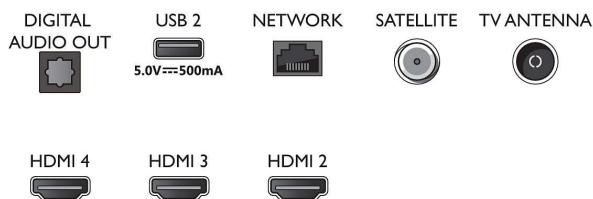

LED Android TV s rozlíšením 4K UHD

3-stranná funkcia Ambilight TV Podpora hlavných formátov HDR, Dolby Vision a Dolby Atmos, 177 cm (70")
Android TV

70PUS7906/12

Technické údaje

Ambilight

- Ambilight - vlastnosti: Zabudovaná funkcia Ambilight, Herný režim, Režim Lounge, Prispôsobujúce sa farbe steny
- Verzia Ambilight: 3-stranný

Obraz/Displej

- Pomer strán: 16:9
- Diagonálny rozmer obrazovky (v palcoch): 70 palec
- Diagonálny rozmer obrazovky (metrický): 177 cm

- Displej: 4K Ultra HD LED
- Rozlíšenie panela: 3840 x 2160
- Obrazový engine: Pixel Precise Ultra HD
- Dokonalejšie zobrazenie: Ultra vysoké rozlíšenie, Dolby Vision, HLG (Hybrid Log Gamma), Kompatibilný s formátom HDR10+
- Diagonálny rozmer obrazovky (v palcoch): 70 palcov

Podporované rozlíšenie displeja

- Vstupy z počítača cez všetky konektory HDMI: až

4K UHD 3840 x 2160 pri 60 Hz, Podporované HDR, HDR10/ HLG

- Obrazové vstupy cez všetky konektory HDMI: až 4K UHD 3840 x 2160 pri 60 Hz, HDR podpora, HDR10/HLG (Hybrid Log Gamma), HDR10+/Dolby Vision

Tuner/Príjem/Vysielanie

- Digitálna TV: DVB-T/T2/T2-HD/C/S/S2
- Prehrávanie videa: PAL, SECAM
- Podpora MPEG: MPEG2, MPEG4

Connections

Side

Bottom