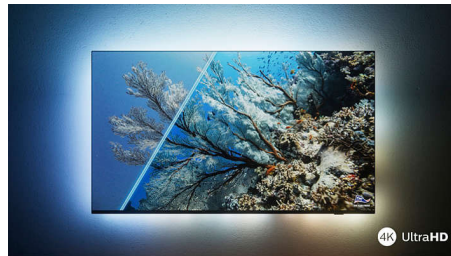

Podporuje všetky dôležité HDR formáty

Televízor UHD s rozlíšením 4K od spoločnosti Philips je kompatibilný so všetkými dôležitými formátmi HDR, vrátane Dolby Vision. Či už je to vo vašich obľúbených seriáloch alebo najnovších hrách, tie nebudú hlbšie. Svetlé povrchy žiarivejšie. Farby vernejšie.

Pripojenie cez HDMI

Ready for gaming

Váš televízor Philips sa môže pochváliť najnovším pripojením HDMI a automaticky sa prepne do nastavenia s nízkym oneskorením, keď začnete hrať hru na konzole. Herný režim funkcie Ambilight prenesie akciu priamo do vašej obývačky.

Tenký atraktívny vzhľad

Hľadáte televízor, ktorý sa hodí do vašej izby? Tento inteligentný televízor s rozlíšením 4K je na to skvelý! Prakticky bezrámová obrazovka zapadne v podstate do každého typu interiéru. A tenké nožičky zároveň vzbudia dojem, že obrazovka sa vznáša nad televíznou zostavou alebo stolom.

Sivý rám. Tenké nožičky.

Sivý rám. Tenké nožičky.

Hlasové ovládanie za pomoci umelej inteligencie

Tento systém Android TV od spoločnosti Philips vám umožňuje vybrať si hlasového asistenta. Ovládajte televízor hlasom pomocou inteligentných domácich zariadení kompatibilných s pomocníkom Google Assistant.

Dolby Vision Atmos

androidtv