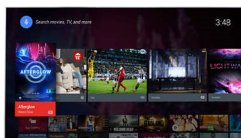

### Dvojedni procesor + Android

Program Android televizorja vam omogoča izredno hitro, intuitivno in zabavno pomikanje po zaslonu, uporabo aplikacij in predvajanje videoposnetkov. Robot Android z zmogljivim dvojednim procesorjem zagotavlja hitro in enostavno uporabo.