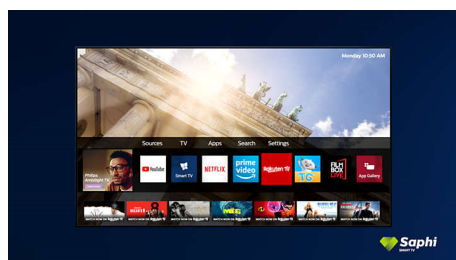

Vinklat ställ i metall

Modern europeisk design med aluminiumställ i mörk silverfärg som matchar den tunna ramen.

4K Ultra HD

Ultra HD ger fyra gånger så hög upplösning som vanlig Full HD. Skärmen lyses upp av över 8 miljoner pixlar och vår Ultra Resolution-teknik som förbättrar upplösningen. Du får bättre bildkvalitet oberoende av innehåll och en skarpare bild med överlägset djup, kontrast, naturliga rörelser och livfulla detaljer.

SAPHI

SAPHI är ett snabbt och intuitivt operativsystem som gör din Philips Smart-TV

ett sant nöje att använda. Njut av fantastisk bildkvalitet och få åtkomst till en tydlig ikonbaserad meny med endast en knapp. Använd TV:n enkelt, och navigera snabbt till populära Philips Smart-TV-appar inklusive YouTube, Netflix och mycket mer.