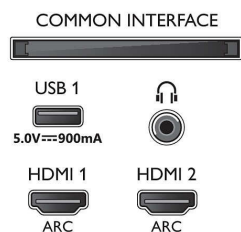

LED Android TV s rozlíšením 4K UHD

146 cm (58") Ambilight TV Picture Performance Index 1700, HDR 10+, Technológia P5 Perfect Picture Engine

Technické údaje

Ambilight

- Ambilight - vlastnosti: Zabudovaný systém Ambilight+hue, Hudba Ambilight, Herný režim, Prispôsobujúce sa farbe steny, Režim Lounge
- Verzia Ambilight: 3-stranný

Obraz/Displej

- Pomer strán: 16:9
- Diagonálny rozmer obrazovky (v palcoch): 58 palec
- Diagonálny rozmer obrazovky (metrický): 146 cm

- Displej: 4K Ultra HD LED
- Rozlíšenie panela: 3840 x 2160
- Obrazový engine: Technológia P5 Perfect Picture Engine
- Dokonalejšie zobrazenie: Ultra vysoké rozlíšenie, Micro Dimming Pro, 1700 PPI, HDR10+
- Diagonálny rozmer obrazovky (v palcoch): 58 palec

Podporované rozlíšenie displeja

- Vstupy z počítača cez všetky konektory HDMI:

Podporované HDR, HDR10/ HLG, až 4K UHD 3840 x 2160 pri 60 Hz

- Obrazové vstupy cez všetky konektory HDMI: až 4K UHD 3840 x 2160 pri 60 Hz, HDR podpora, HDR10/HLG (Hybrid Log Gamma), HDR10+/Dolby Vision

Tuner/Príjem/Vysielanie

- Digitálna TV: DVB-T/T2/T2-HD/C/S/S2
- Prehrávanie videa: NTSC, PAL, SECAM
- Podpora MPEG: MPEG2, MPEG4

Connections

Side