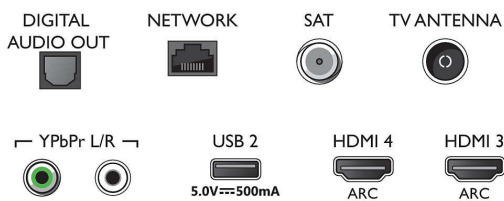

- Displej: 4K Ultra HD LED
- Rozlíšenie panela: 3840 x 2160
- Obrazový engine: Technológia P5 Perfect Picture Engine
- Dokonalejšie zobrazenie: Ultra vysoké rozlíšenie, Micro Dimming Pro, 1700 PPI, HDR10+
- Diagonálny rozmer obrazovky (v palcoch): 58 palec

Tuner/Príjem/Vysielanie

- Digitálna TV: DVB-T/T2/T2-HD/C/S/S2
- Prehrávanie videa: NTSC, PAL, SECAM
- Podpora MPEG: MPEG2, MPEG4

Connections

Side

Bottom

Technické údaje

- Sprievodca TV programom*: 8-dňový elektr. sprievodca programom
- Indikátor sily signálu
- Teletext: 1 000-stránkový Hypertext
- Podpora HEVC

Android TV

- OS: Android TV™ 9 (Pie)
- Predinštalované aplikácie: Filmy Google Play*, Hudba Google Play*, Google Search, YouTube
- Veľkosť pamäte (flash): 16 GB*

Funkcie Smart TV

- Interakcia s používateľom: SimplyShare
- Interaktívny TV: HbbTV
- Program: Pozastavenie TV, Nahrávanie na zariadenie USB*
- Jednoduchá inštalácia: Automatická detekcia zariadení Philips, Sprievodca pripojením zariadenia, Sprievodca inštaláciou siete, Sprievodca nastavením
- Jednoduché používanie: Tlačidlo ponuky Smart s jedným stlačením, Používateľská príručka na obrazovke
- Aktualizovateľný firmware: Sprievodca automatickou aktualizáciou firmvéru, Firmvér aktualizovateľný cez USB, Firmvér aktualizovateľný online
- Prispôsobenia formátu obrazovky: Základné – Na celú obrazovku, Prispôbiť obrazovke, Pokročilé – Posun, Približovanie, roztiahnutie, Širokohlavý obraz
- Aplikácia Philips TV Remote*: Aplikácie, Kanály, Ovládanie, NowOnTV, TV sprievodca, Video na vyžiadanie
- Diaľkové ovládanie: s hlasovou funkciou