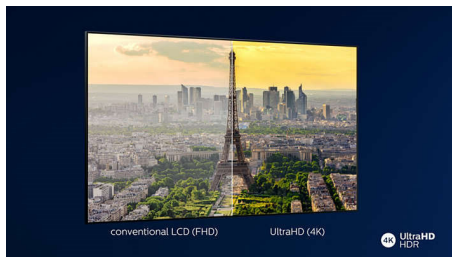

Podpora formátu HDR10+

Televízor Philips je vybavený funkciami, aby využil plný potenciál formátu videa HDR10+. Úrovně kontrastu, farieb a jasú sú upravované na každom zábere. Či už sledujete obľúbený seriál, alebo nový filmový trháč, tie budú hlbšie, svetlé povrchy žiarivejšie a farby vernejšie.