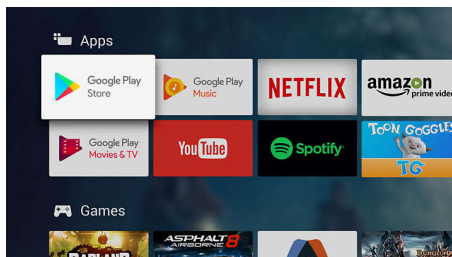

Obsah TV

Vydajte sa za hranice bežného televízneho vysielania vďaka obchodu Google Play a galérii aplikácií Philips. Vychutnávajte si neobmedzenú

58PUS7304/12

online ponuku filmov, televíznych relácií, hudby, aplikácií a hier. Vychutnajte si toho ešte viac.

Hlasové ovládanie za pomoci umelej inteligencie.

Ovládajte svoj televízor Philips so systémom Android hlasom. Chcete si zahrať hru, pozerať Netflix alebo hľadať obsah a aplikácie v obchode Google Play? Povedzte to svojmu televízoru. Môžete dokonca ovládať všetky inteligentné domáce zariadenia kompatibilné so službou Asistent Google, ako je stmavenie svetiel a nastavenie termostatu počas filmovej noci. Bez toho, aby ste sa postavili z gauča. Dni hľadania diaľkového ovládania televízora skončili. Teraz môžete použiť svoj hlas na ovládanie inteligentného televízora Philips pomocou zariadení s podporou asistenta Alexa, ako napríklad Amazon Echo. S asistentom Alexa môžete zapnúť televízor, prepnúť kanál, prepnúť na hernú konzolu a oveľa viac.

Pôsobivé efekty

Jasné a zreteľné dialógy. Pôsobivé efekty.