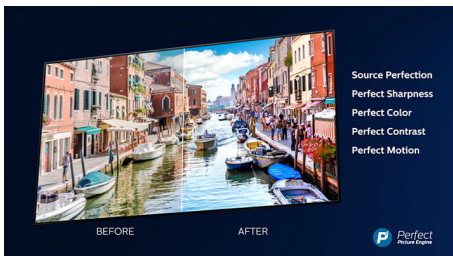

Technológia P5 Perfect Picture Engine

Technológia P5 Engine od spoločnosti Philips poskytuje taký skvelý obraz, ako obsah, ktorý milujete. Detaily majú zreteľne väčšiu hĺbku. Farby sú jasné a odtiene pleti vyzerajú prirodzene. Kontrast je taký ostrý, že precítite každý detail. Pohyb je dokonale plynulý.