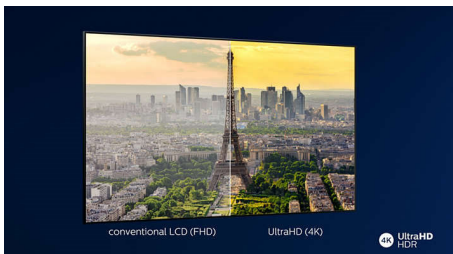

LED Android TV s rozlíšením 4K UHD
146 cm (58") Ambilight TV Picture Performance Index 1700, HDR 10+, Technológia P5 Perfect Picture Engine

Hlavné prvky

Dobre vyvážený zvuk

Dobre vyvážený zvuk z reproduktorov s úplným rozsahom.

4K UHD

LED TV s rozlíšením 4K a jasnými farbami. HDR obraz so živými farbami. Plynulý pohyb. Televízor Philips s rozlíšením 4K UHD oživí obsah s bohatými farbami a ostrým kontrastom. Obrazy majú väčšiu hĺbku a pohyb je plynulý. Filmy, televízne relácie, hry a ostatný obsah vyzerá lepšie nezávisle od kvality zdroja.