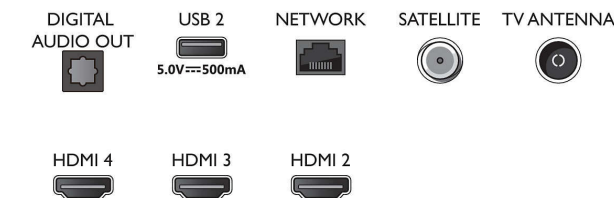

Connections

Side

Bottom

Publiceringsdatum
2023-07-23

Version: 9.3.1

EAN: 87 18863 02843 8

© 2023 Koninklijke Philips N.V.
Med ensamrätt.

Specifikationerna kan ändras utan föregående meddelande. Alla varumärken tillhör Koninklijke Philips N.V. eller sina respektive ägare.