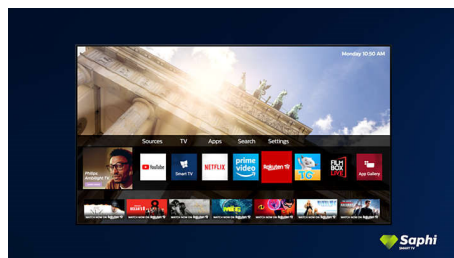

Vinklat ställ i metall

Modern europeisk design med aluminiumställ i mörk silverfärg som matchar den tunna ramen.

4K Ultra HD

Ultra HD ger fyra gånger så hög upplösning som vanlig Full HD. Skärmen lyses upp av över 8 miljoner pixlar och vår Ultra Resolution-teknik som förbättrar upplösningen. Du får bättre bildkvalitet oberoende av innehåll och en skarpare bild med överlägset djup, kontrast, naturliga rörelser och livfulla detaljer.

SAPHI

SAPHI är ett snabbt och intuitivt operativsystem som gör din Philips Smart-TV

ett sant nöje att använda. Njut av fantastisk bildkvalitet och få åtkomst till en tydlig ikonbaserad meny med endast en knapp. Använd TV:n enkelt, och navigera snabbt till populära Philips Smart-TV-appar inklusive YouTube, Netflix och mycket mer.