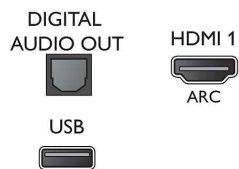

Príkon

- Napájanie zo siete: AC 220 – 240 V, 50/60 Hz
- Okolité teplota: 5 °C až 35 °C
- Spotr. energie v pohotovostnom stave: $0,3\text{ W}$
- Trieda energetického štítku: A+
- Energetický štítk Európskej únie: 24 W
- Funkcie úspory energie: Časovač automatického vypnutia, Režim Eko, Vypnutie obrazu (pre rádio)
- Spotreba energie v režime vypnutia: $0,3$
- Ročná spotreba energie: 35 kWh

Príslušenstvo

- Dodávané príslušenstvo: Diaľkové ovládanie, Podstavec na stôl, Sieťový napájací kábel, Stručná príručka spustenia, Brožúrka s právnymi a bezpečnostnými informáciami, Záručný list

Rozmery

- Šírka prístroja: 726 mm
- Výška prístroja: 432 mm
- Hĺbka prístroja: 93,7 mm
- Hmotnosť výrobku: 5,1 kg
- Šírka zostavy (so stojanom): 726 mm
- Výška zostavy (so stojanom): 489 mm
- Hĺbka zostavy (so stojanom): 190 mm
- Hmotnosť produktu (+ stojan): 5,7 kg
- Šírka krabice: 800 mm
- Výška krabice: 510 mm
- Hĺbka krabice: 160 mm
- Hmotnosť vrátane balenia: 7,6 kg
- Kompatibilné s nástennými držiakmi: 200 x 200 mm

Connections

Side Left