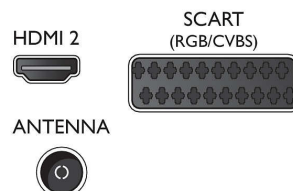

Connections

Side Left

Side Right

Rear

Dátum vydania
2023-10-05

Verzia: 6.0.1

EAN: 87 12581 70858 0

© 2023 Koninklijke Philips N.V.
Všetky práva vyhradené.