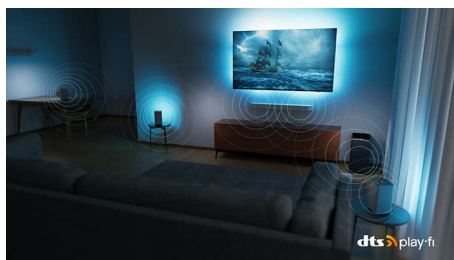

DTS Play-Fi kompatibilnost

Philips bežični kućni audio sistem koji pokreće DTS Play-Fi omogućava povezivanje sa kompatibilnim soundbar zvučnicima i bežičnim

65PUS8807/12

zvučnicima za nekoliko sekundi. Slušajte filmove u kuhinji. Reprodukujte muziku bilo gde. Možete čak i da kreirate sistem kućnog bioskopa sa surround zvukom u kojem će Philips televizor biti centralni zvučnik.