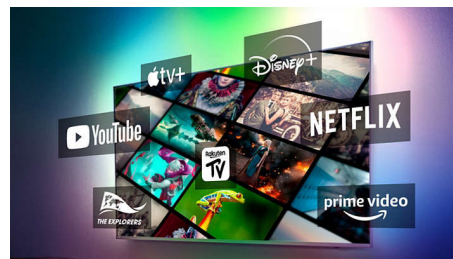

Android televizor

Vaš Philips Android televizor vam pruža sadržaje koje želite, kada to želite. Možete prilagoditi početni ekran tako da prikazuje vaše omiljene aplikacije, tako da možete jednostavno pokrenuti strimovanje filmova i emisija koje volite. Ili, možete nastaviti tamo gde ste stali.