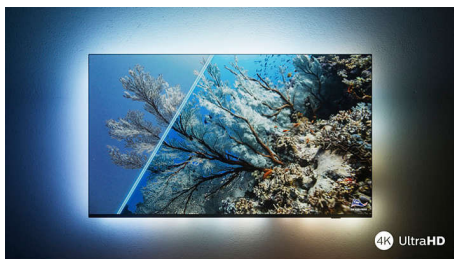

Živopisna HDR slika

Želite da iskusite savršenu sliku za svaku scenu? Vaš Philips 4K UHD TV je kompatibilan sa svim glavnim HDR formatima, što znači da dobijate sjajnu, ostru sliku. Videćete svaki detalj, čak i u tamnim i svetlim oblastima.