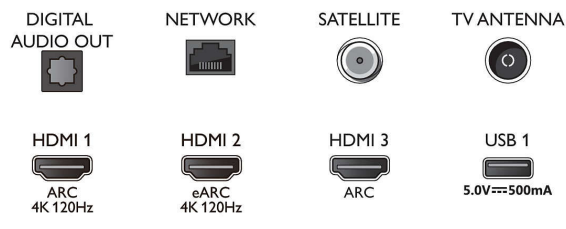

Dimenzije

- Dubina kutije: 170.0 mm
- Visina kutije: 995.0 mm
- Širina kutije: 1600.0 mm
- Težina proizvoda: 24,5 kg
- Širina uređaja: 1450,5 mm
- Visina uređaja: 842,2 mm
- Širina uređaja (sa postoljem): 1450,5 mm
- Kompatibilan za montiranje na zid: 300 x 300 mm
- Visina uređaja: 842,2 mm
- Dubina postolja: 289.1 mm
- Težina uključujući ambalažu: 35,7 kg
- Dubina uređaja: 85,1 mm
- Širina postolja: 379.8 mm
- Visina uređaja (sa postoljem): 906.9 mm
- Dubina uređaja (sa postoljem): 289.1 mm
- Težina proizvoda (sa postoljem): 27.2 kg

Connections

Side

Bottom

Datum izlaska 2023-06-30

Verzija: 7.7.4

© 2023 Koninklijke Philips N.V.
Sva prava zadržana.

Specifikacije su podložne promeni bez prethodnog obaveštenja. Trgovačke marke su vlasništvo kompanije Koninklijke Philips N.V. ili njihovih vlasnika.